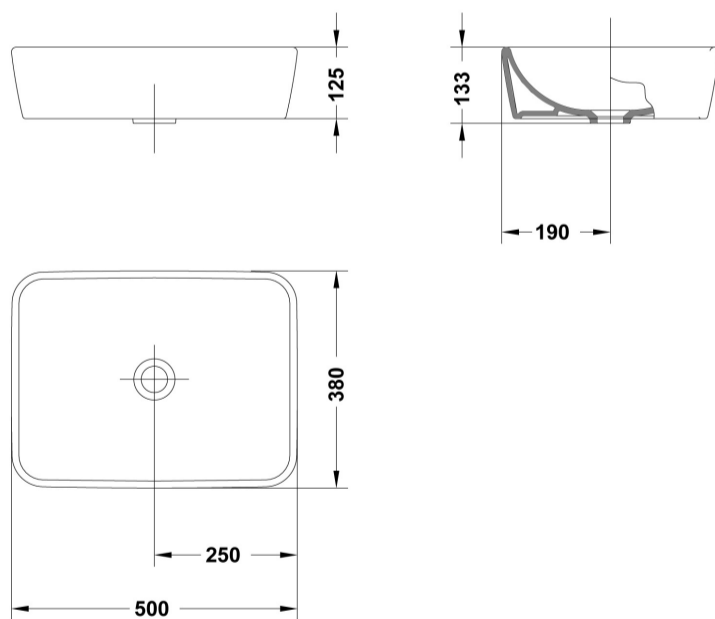

COMPLEMENTOS

SUGERENCIAS

AMBIENTE

DIBUJOS TÉCNICOS

DESCARGAS

2D

-  69 KB  Lavabo 50x38 cm. - Técnico (.AI)
-  41.21 KB  Lavabo 50x38 cm. - Técnico (.DWG)
-  275.5 KB  Lavabo 50x38 cm. - Técnico (.DXF)
-  81.54 KB  Lavabo 50x38 cm. - Técnico (.PDF)

3D

-  850.3 KB  Lavabo 50x38 cm. - 3D (.DWG)

bimobject

-  ArchiCAD 
-  Revit 

VÍDEOS