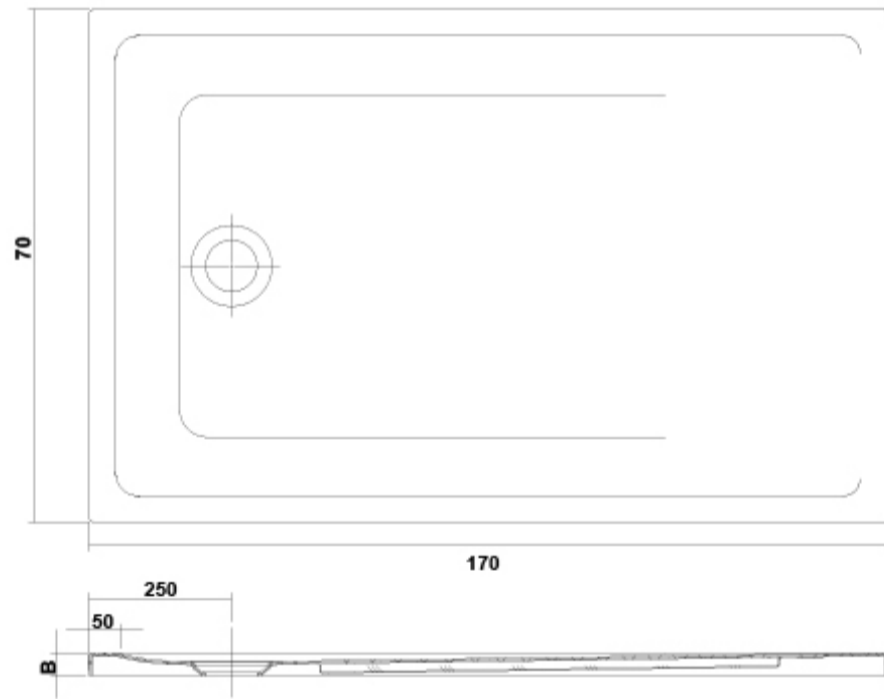

PVP: **385,0 €**

REF. 6655702

COLORES / ACABADOS

01	21	02
Blanco	Blanco	Negro
	texturi	texturi
	zado	zado

SUGERENCIAS

ARTÍCULOS

Ref.	Producto/Conjunto	Medidas	€/u
6655702	Plato de Ducha rectangular acrílico	170 x 70 x 4 cm	385,0 €
Componentes/Instalación			
TN50201800000000	Válvula de desagüe		
6803121	Válvula de desagüe		60,0 €
6803102	Válvula de desagüe		60,0 €

AMBIENTE

DIBUJOS TÉCNICOS

DESCARGAS

2D

-  380.35 KB  [Plato de Ducha rectangular 170x70 - Técnico \(.AI\)](#)
-  78.1 KB  [Plato de Ducha rectangular 170x70 - Técnico \(.DWG\)](#)
-  486.47 KB  [Plato de Ducha rectangular 170x70 - Técnico \(.DXF\)](#)
-  80.49 KB  [Plato de Ducha rectangular 170x70 - Técnico \(.PDF\)](#)