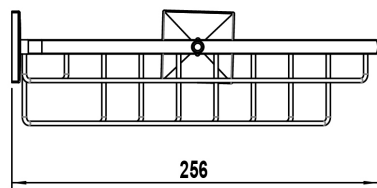

DESCARGAS

2D

- 149.99 KB [Contenedor de ducha de rincón - Técnico (.AI)](#)
- 70.2 KB [Contenedor de ducha de rincón - Técnico (.DWG)](#)
- 417.46 KB [Contenedor de ducha de rincón - Técnico (.DXF)](#)
- 150.97 KB [Contenedor de ducha de rincón - Técnico (.PDF)](#)