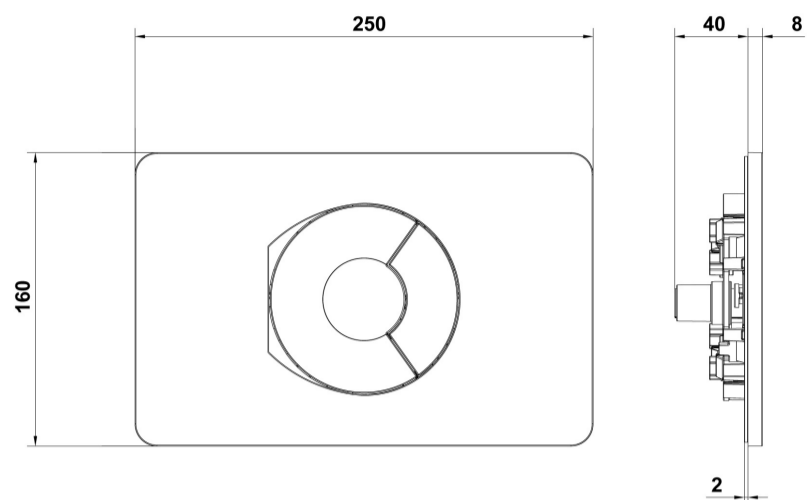

DESCARGAS

2D

- 155.21 KB Pulsador doble descarga - Técnico (.AI)
- 376.44 KB Pulsador doble descarga - Técnico (.DWG)
- 2.6 MB Pulsador doble descarga - Técnico (.DXF)
- 169.33 KB Pulsador doble descarga - Técnico (.PDF)