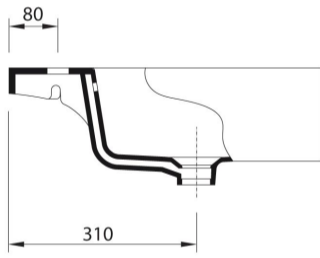

01
Blanco

ARTÍCULOS

Ref.	Producto/Conjunto	Medidas	€/u
04410	Lavamanos de rincón con rebosadero y juego de fijación	Ø 39,5 cm	140,0 €

INFORMACIÓN DE PRODUCTO

Características

Lavamanos Isla de 39,5cm. con rebosadero y juego de fijación. / 11,2 kg. / 32 unidades palet. Lavabo para instalación mural en rincón.

AMBIENTE

DIBUJOS TÉCNICOS

DESCARGAS

2D

-  51.01 KB [↓ Lavamanos Ø 39,5 cm. - Técnico \(.AI\)](#)
-  111.72 KB [↓ Lavamanos Ø 39,5 cm. - Técnico \(.DWG\)](#)
-  282.66 KB [↓ Lavamanos Ø 39,5 cm. - Técnico \(.DXF\)](#)
-  54.7 KB [↓ Lavamanos Ø 39,5 cm. - Técnico \(.PDF\)](#)

3D

-  672.06 KB [↓ Lavamanos Ø 39,5 cm. - 3D \(.DWG\)](#)