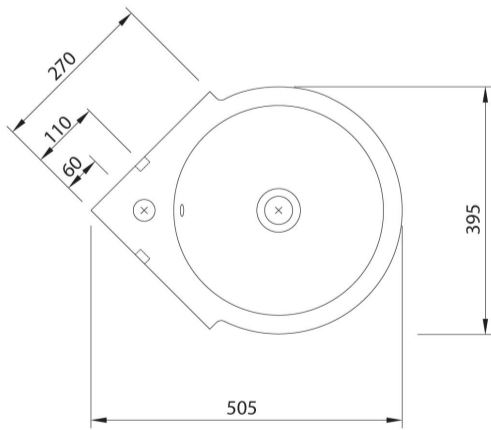

01
Blanco

ARTÍCULOS

Ref.	Producto/Conjunto	Medidas	€/u
04410	Lavamanos de rincón con rebosadero y juego de fijación	Ø 39,5 cm	140,0 €

INFORMACIÓN DE PRODUCTO

Características

Lavamanos Isla de 39,5cm. con rebosadero y juego de fijación. / 11,2 kg. / 32 unidades palet. Lavabo para instalación mural en rincón.

AMBIENTE

DIBUJOS TÉCNICOS

DESCARGAS

2D

-  51.01 KB [↓ Lavamanos Ø 39,5 cm. - Técnico \(.AI\)](#)
-  111.72 KB [↓ Lavamanos Ø 39,5 cm. - Técnico \(.DWG\)](#)
-  282.66 KB [↓ Lavamanos Ø 39,5 cm. - Técnico \(.DXF\)](#)
-  54.7 KB [↓ Lavamanos Ø 39,5 cm. - Técnico \(.PDF\)](#)

3D

-  672.06 KB [↓ Lavamanos Ø 39,5 cm. - 3D \(.DWG\)](#)