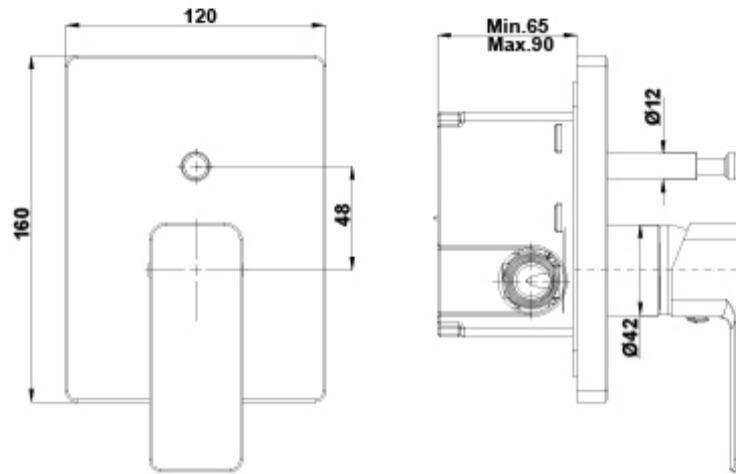

ARTÍCULOS

Ref.	Producto/Conjunto	€/u
39878	Monomando empotrado para ducha (2 salidas)	100,6 €

INFORMACIÓN DE PRODUCTO

Características

Monomando empotrado para ducha (2 salidas)

Información de utilidad

Valor añadido en el cuarto de baño. Gala presenta una estudiada y completa propuesta en grifería. Con una variedad de diseños adaptados a todas las tendencias actuales del interiorismo en el baño. Para ello hemos contado en el diseño con la colaboración de Antonio Bullo, referente internacional en el desarrollo de producto para el entorno del baño.

SUGERENCIAS

DIBUJOS TÉCNICOS

DESCARGAS

2D

-  127.15 KB  [Monomando empotrado para ducha \(2 salidas\) - Técnico \(.AI\)](#)
-  123.69 KB  [Monomando empotrado para ducha \(2 salidas\) - Técnico \(.DWG\)](#)
-  804.52 KB  [Monomando empotrado para ducha \(2 salidas\) - Técnico \(.DXF\)](#)
-  127.48 KB  [Monomando empotrado para ducha \(2 salidas\) - Técnico \(.PDF\)](#)