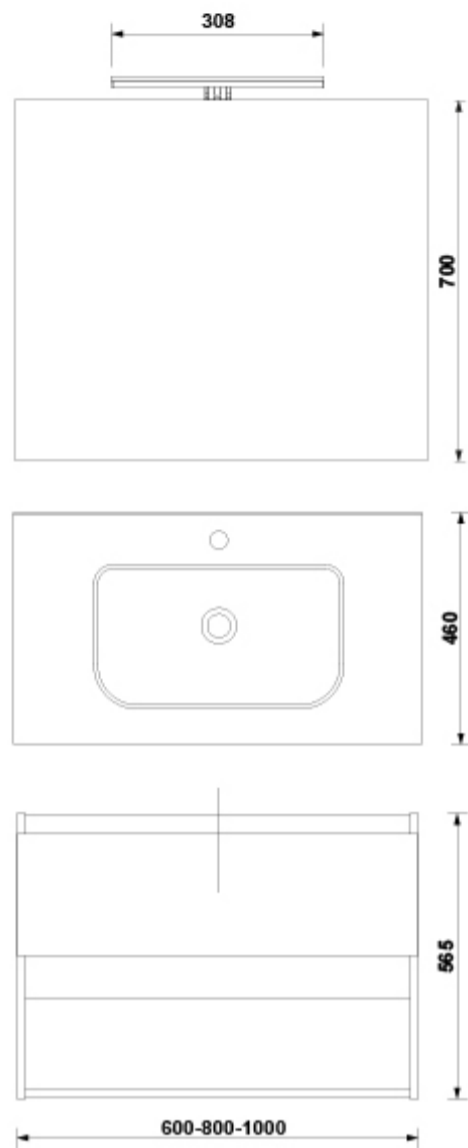

DESCARGAS

2D

- 357.84 KB Pack Daily 1C-1H 80 cm. - Técnico (.AI)
- 24.48 KB Pack Daily 1C-1H 80 cm. - Técnico (.DWG)
- 171.25 KB Pack Daily 1C-1H 80 cm. - Técnico (.DXF)
- 350.83 KB Pack Daily 1C-1H 80 cm. - Técnico (.PDF)