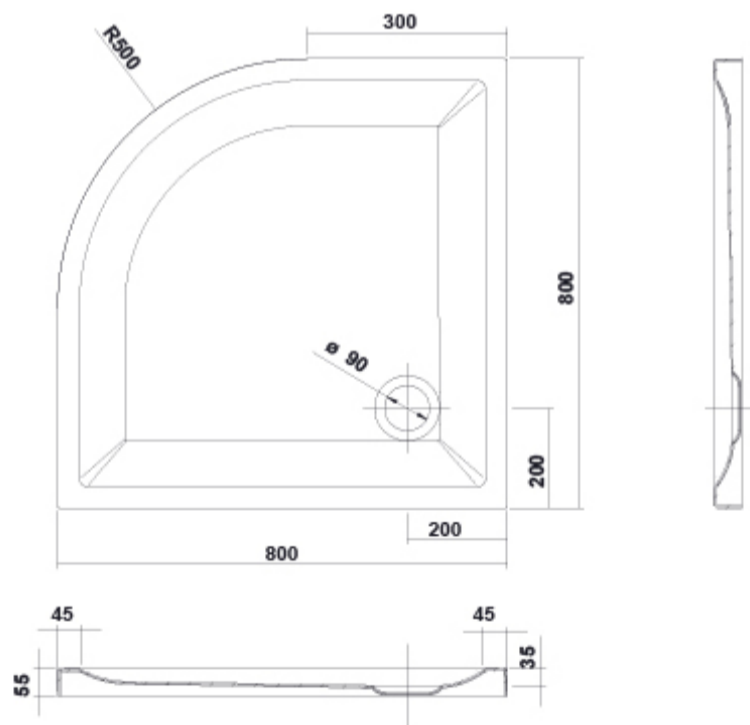

PVP: **225,0 €**

REF. 6658502

COLORES / ACABADOS

01	21	02
Blanco	Blanco	Negro
	texturi	texturi
	zado	zado

SUGERENCIAS

ARTÍCULOS

Ref.	Producto/Conjunto	Medidas	€/u
6658502	Plato de Ducha angular acrílico	80 x 80 x 5,5 cm	225,0 €
Componentes/Instalación			
TN50201800000000	Válvula de desagüe		
6803121	Válvula de desagüe		60,0 €
6803102	Válvula de desagüe		60,0 €

INFORMACIÓN DE PRODUCTO

Características

Vita-N 80 x 80 cm. angular 5,5 cm. de altura. Válvula de desagüe de 90 mm no incluida. Acabado negro texturizado / 8 kg. / 10 unidades palet.

Garantía

Los productos Gala estan garantizados ante cualquier defecto de fabricación, desde la fecha de adquisición del producto, siempre y cuando la instalación haya sido efectuada de acuerdo con las instrucciones de instalación de Gala y, aplicando la normativa en vigor para instalaciones eléctricas y de saneamiento, por personal autorizado. Los periodos de garantía para material acrílico son 3 años.

AMBIENTE

DIBUJOS TÉCNICOS

DESCARGAS

2D

-  396.04 KB  [Plato de Ducha angular 80x80 - Técnico \(.AI\)](#)
-  106.89 KB  [Plato de Ducha angular 80x80 - Técnico \(.DWG\)](#)
-  610.35 KB  [Plato de Ducha angular 80x80 - Técnico \(.DXF\)](#)
-  89.02 KB  [Plato de Ducha angular 80x80 - Técnico \(.PDF\)](#)