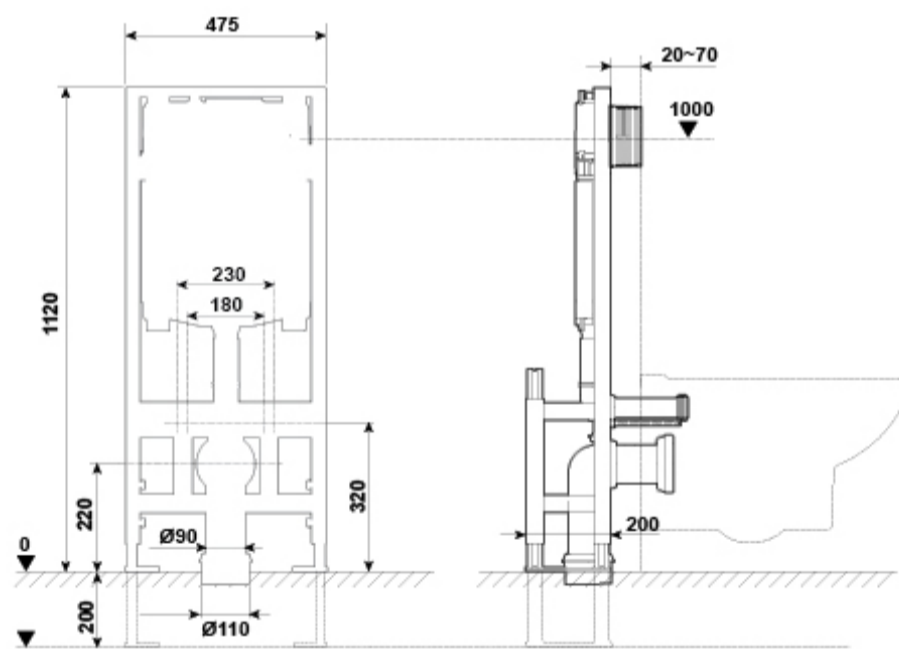

REF. 55485

COLORES / ACABADOS

00 Sin color

ARTÍCULOS

Ref.	Producto/Conjunto	Medidas €/u
55485	WC Full Frame Eon Freestanding. Sistema de instalación para inodoro suspendido autoportante. Descarga 6/3 litros, 4,5/3 litros y 4/2 litros.	305,0 €
Componentes/Instalación		
5056301	Pulsador Doble descarga Eon3 Blanco	40,0 €
5056369	Pulsador Doble descarga Eon3 Cromo Brillo	48,5 €
5056370	Pulsador Doble descarga Eon3 Cromo Mate	48,5 €

SUGERENCIAS

INFORMACIÓN DE PRODUCTO

Características

WC Full Frame Eon Freestanding. Sistema de instalación para inodoro suspendido autoportante.
Descarga 6/3 litros, 4,5/3 litros y 4/2 litros.
Profundidad mínima instalación 200 mm. Sólo compatible con pulsadores Eon.

AMBIENTE

DIBUJOS TÉCNICOS

DESCARGAS

2D

-  1.46 MB [↓ WC Full Frame Eon Freestanding - Técnico \(.AI\)](#)
-  400.31 KB [↓ WC Full Frame Eon Freestanding - Técnico \(.DWG\)](#)
-  2.02 MB [↓ WC Full Frame Eon Freestanding - Técnico \(.DXF\)](#)
-  157.5 KB [↓ WC Full Frame Eon Freestanding - Técnico \(.PDF\)](#)