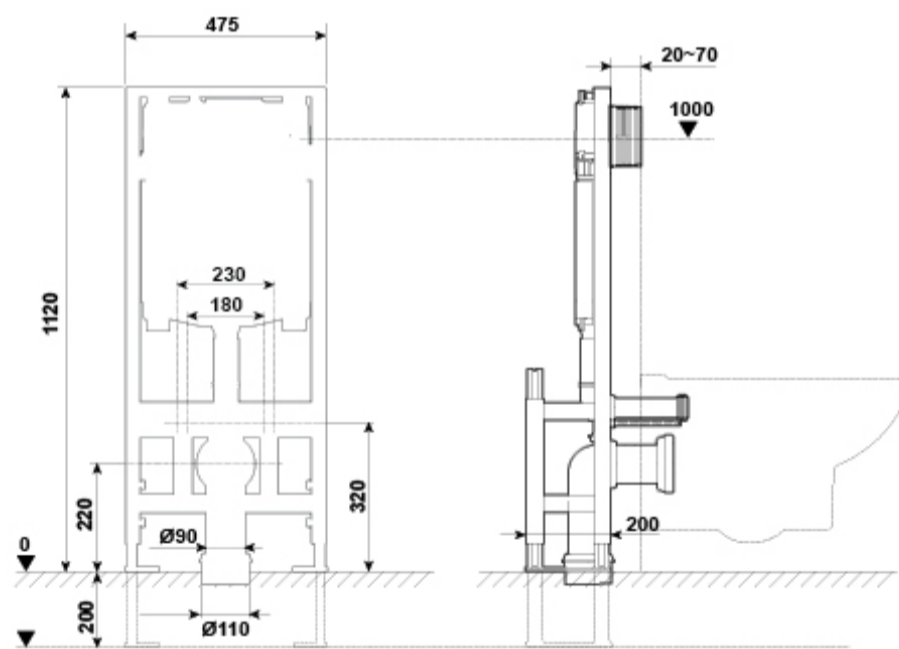

REF. 55485

COLORES / ACABADOS

00 Sin
color

ARTÍCULOS

Ref.	Producto/Conjunto	Medidas €/u
55485	WC Full Frame Eon Freestanding. Sistema de instalación para inodoro suspendido autoportante. Descarga 6/3 litros, 4,5/3 litros y 4/2 litros.	305,0 €
Componentes/Instalación		
5056301	Pulsador Doble descarga Eon3 Blanco	40,0 €
5056369	Pulsador Doble descarga Eon3 Cromo Brillo	48,5 €
5056370	Pulsador Doble descarga Eon3 Cromo Mate	48,5 €

SUGERENCIAS

INFORMACIÓN DE PRODUCTO

Características

WC Full Frame Eon Freestanding. Sistema de instalación para inodoro suspendido autoportante.
Descarga 6/3 litros, 4,5/3 litros y 4/2 litros.
Profundidad mínima instalación 200 mm. Sólo compatible con pulsadores Eon.

AMBIENTE

DIBUJOS TÉCNICOS

DESCARGAS

2D

-  1.46 MB [↓ WC Full Frame Eon Freestanding - Técnico \(.AI\)](#)
-  400.31 KB [↓ WC Full Frame Eon Freestanding - Técnico \(.DWG\)](#)
-  2.02 MB [↓ WC Full Frame Eon Freestanding - Técnico \(.DXF\)](#)
-  157.5 KB [↓ WC Full Frame Eon Freestanding - Técnico \(.PDF\)](#)