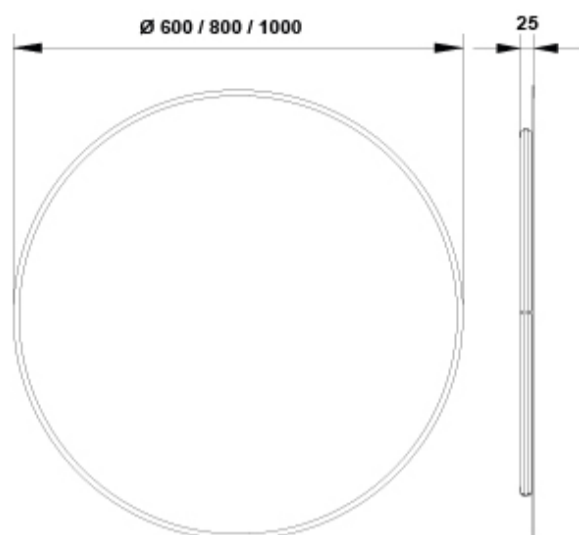

IRON

Espejo Ø 100 cm.

REF: 3850401

Espejo redondo con posibilidad de borde decorativo. 30 W.

PVP: 310,0 €

REF. 3850401

COLORES / ACABADOS

02 01 52
Negro BlancoOro

ARTÍCULOS

Ref.	Producto/Conjunto	Medidas	€/u
3850401	Espejo	100 cm	310,0 €

SUGERENCIAS

INFORMACIÓN DE PRODUCTO

Características

Espejo Iron Ø 100 cm. Con borde decorativo blanco. Iluminación Led integrada. Temperatura de color 4000°K. Cristal 4 mm. Profundidad 3 mm.

DESCARGAS

2D

-  1.18 MB [↓ Espejo Ø 100 cm. - Técnico \(.AI\)](#)
-  26.26 KB [↓ Espejo Ø 100 cm. - Técnico \(.DWG\)](#)
-  195.05 KB [↓ Espejo Ø 100 cm. - Técnico \(.DXF\)](#)
-  377.15 KB [↓ Espejo Ø 100 cm. - Técnico \(.PDF\)](#)