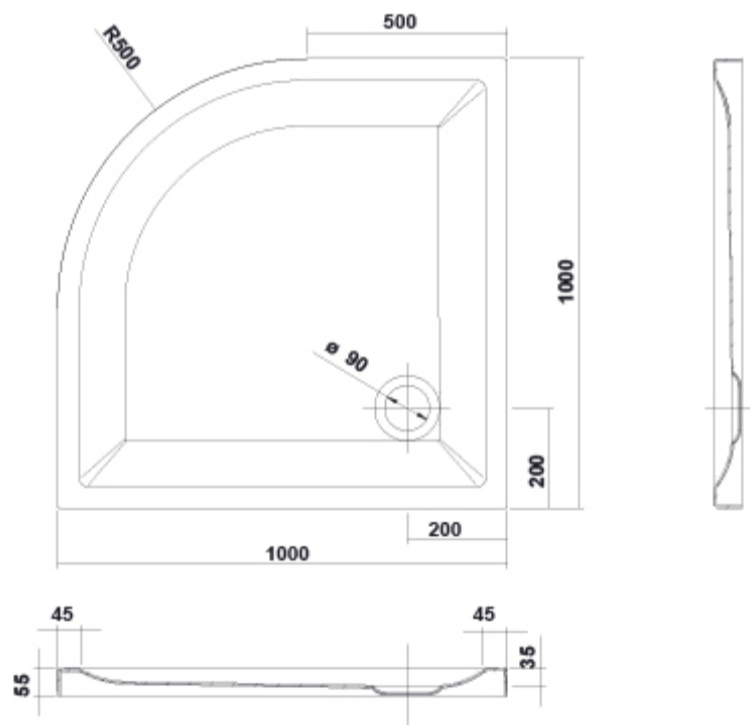

COLORES / ACABADOS

01	21	02
Blanco	Blanco	Negro
	texturi	texturi
	zado	zado

SUGERENCIAS

ARTÍCULOS

Ref.	Producto/Conjunto	Medidas	€/u
6658721	Plato de Ducha angular acrílico	100 x 100 x 5,5 cm	335,0 €
Componentes/Instalación			
TN50201800000000	Válvula de desagüe		
6803121	Válvula de desagüe		60,0 €
6803102	Válvula de desagüe		60,0 €

INFORMACIÓN DE PRODUCTO

Características

Vita-N 100 x 100 cm. angular 5,5 cm. de altura. Válvula de desagüe de 90 mm no incluida. Acabado blanco texturizado / 14 kg. / 10 unidades palet.

Garantía

Los productos Gala estan garantizados ante cualquier defecto de fabricación, desde la fecha de adquisición del producto, siempre y cuando la instalación haya sido efectuada de acuerdo con las instrucciones de instalación de Gala y, aplicando la normativa en vigor para instalaciones eléctricas y de saneamiento, por personal autorizado. Los periodos de garantía para material acrílico son 3 años.

AMBIENTE

DIBUJOS TÉCNICOS

DESCARGAS

2D

-  401.33 KB  Plato de Ducha angular 100x100 - Técnico (.AI)
-  106.86 KB  Plato de Ducha angular 100x100 - Técnico (.DWG)
-  610.35 KB  Plato de Ducha angular 100x100 - Técnico (.DXF)
-  88.89 KB  Plato de Ducha angular 100x100 - Técnico (.PDF)