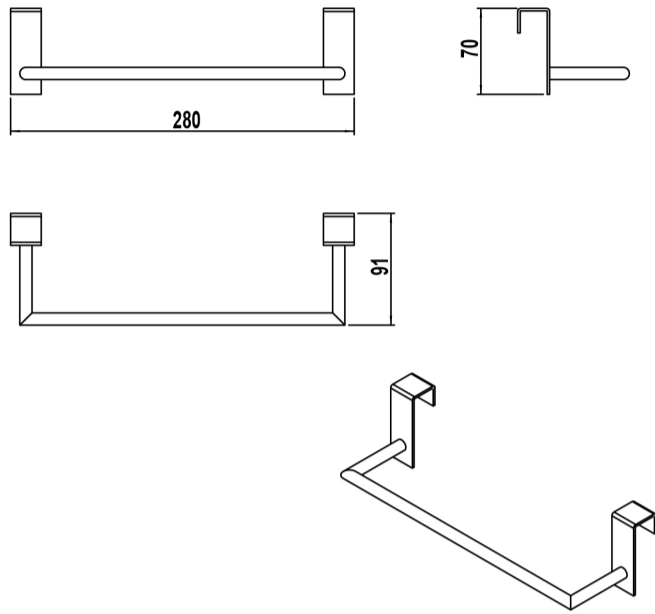

Mantenimiento

La limpieza se realizará preferentemente con detergente líquido y un cepillo o esponja. No rasar con cuchillas o estropajos de acero.

DIBUJOS TÉCNICOS

DESCARGAS

2D

-  75.09 KB [Toallero colgante 28 cm - Técnico \(.AI\)](#)
-  20.46 KB [Toallero colgante 28 cm - Técnico \(.DWG\)](#)
-  126.27 KB [Toallero colgante 28 cm - Técnico \(.DXF\)](#)
-  76.04 KB [Toallero colgante 28 cm - Técnico \(.PDF\)](#)