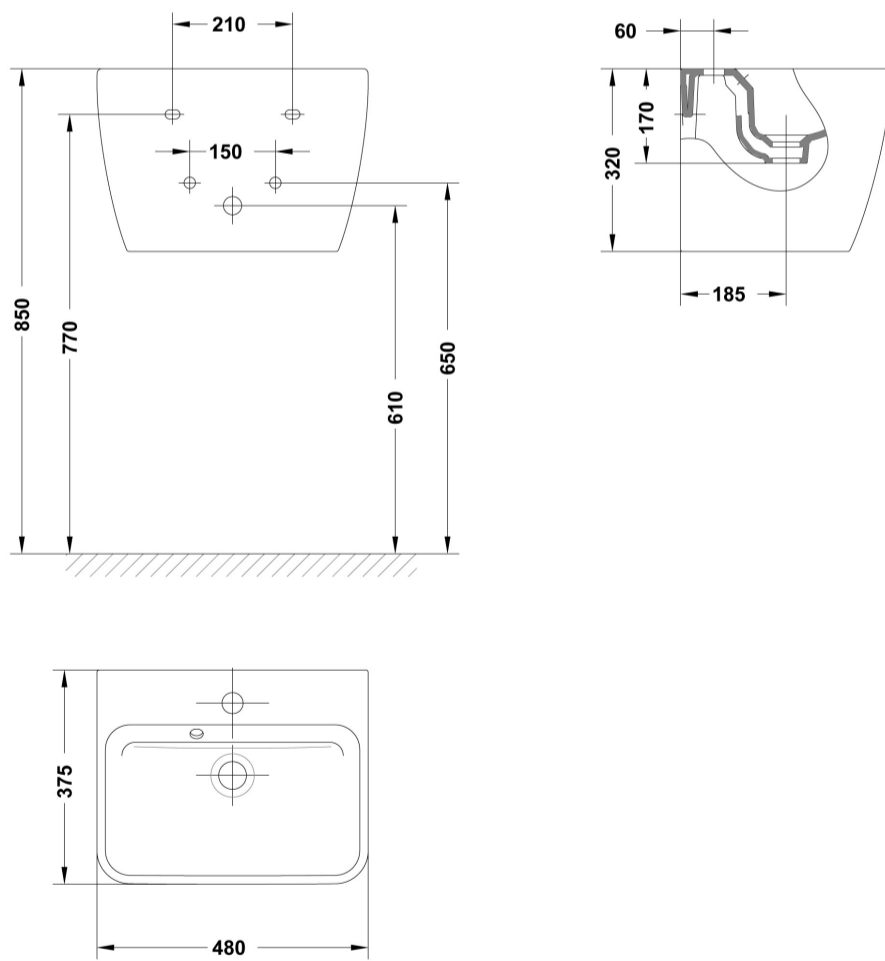

#### Características

Lavamanos de 48, x 37,5 cm. Con pedestal integrado. Con juego de fijación / 18 kg. / 18 unidades palet. Instalación mural.

### AMBIENTE

---

DIBUJOS TÉCNICOS

---

DESCARGAS

## 2D

-  79.48 KB  Lavamanos 48x37,5 cm. - Técnico (.AI)
-  77.91 KB  Lavamanos 48x37,5 cm. - Técnico (.DWG)
-  547.43 KB  Lavamanos 48x37,5 cm. - Técnico (.DXF)
-  94.83 KB  Lavamanos 48x37,5 cm. - Técnico (.PDF)

## 3D

-  1.13 MB  Lavamanos 48x37,5 cm. - 3D (.DWG)

**bimobject**

-  ArchiCAD 
-  Revit 