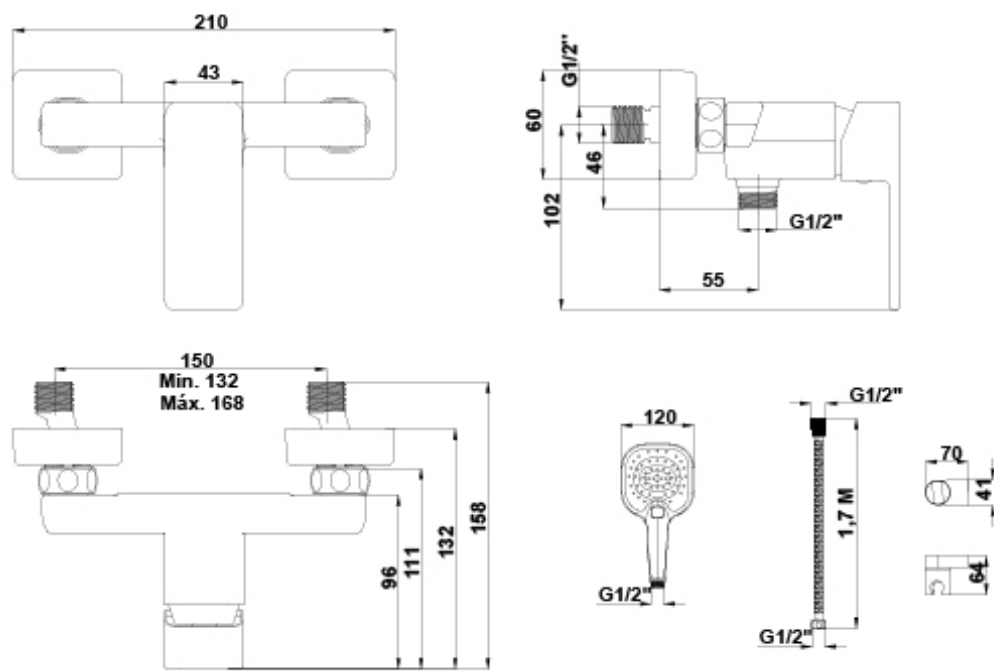

DESCARGAS

2D

- 822.6 KB [↓](#) Monomando para ducha con equipo de ducha - Técnico (.AI)
- 1.28 MB [↓](#) Monomando para ducha con equipo de ducha - Técnico (.DWG)
- 8.56 MB [↓](#) Monomando para ducha con equipo de ducha - Técnico (.DXF)
- 821.6 KB [↓](#) Monomando para ducha con equipo de ducha - Técnico (.PDF)