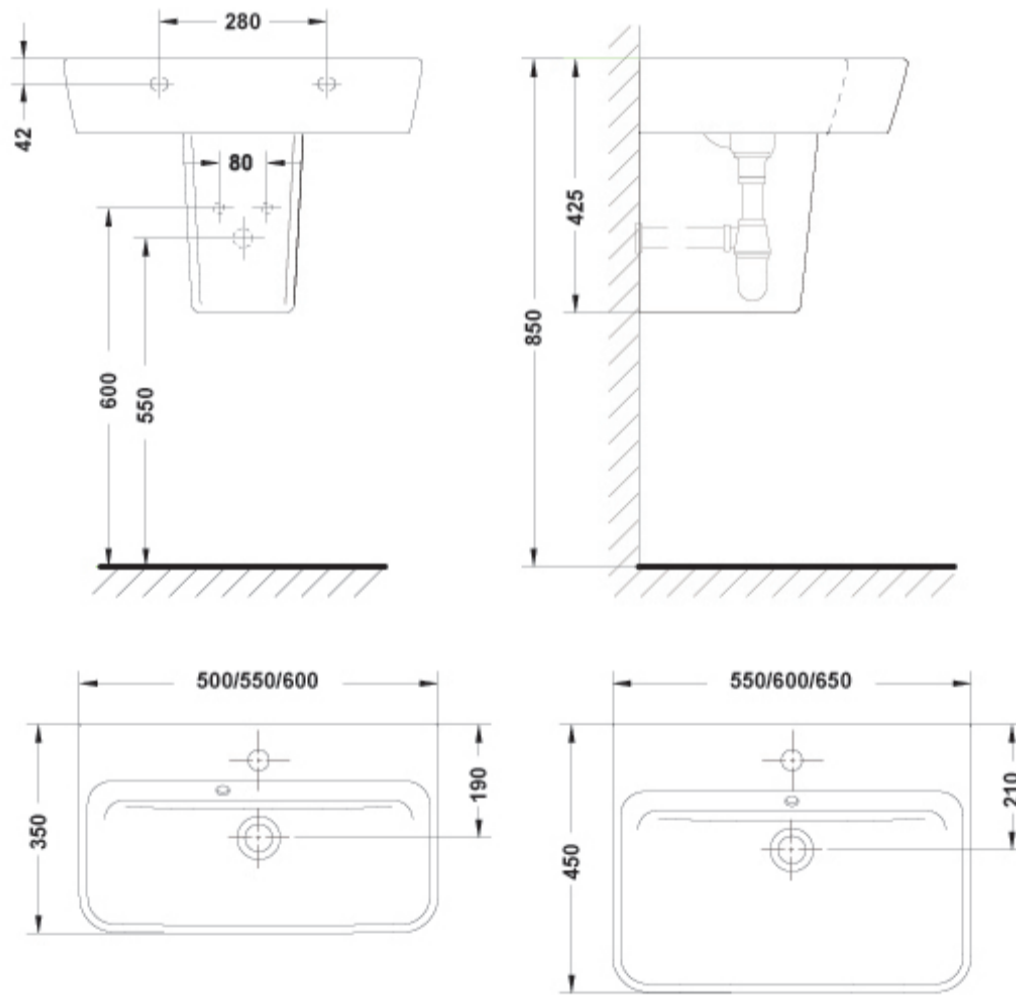

DIBUJOS TÉCNICOS

DESCARGAS