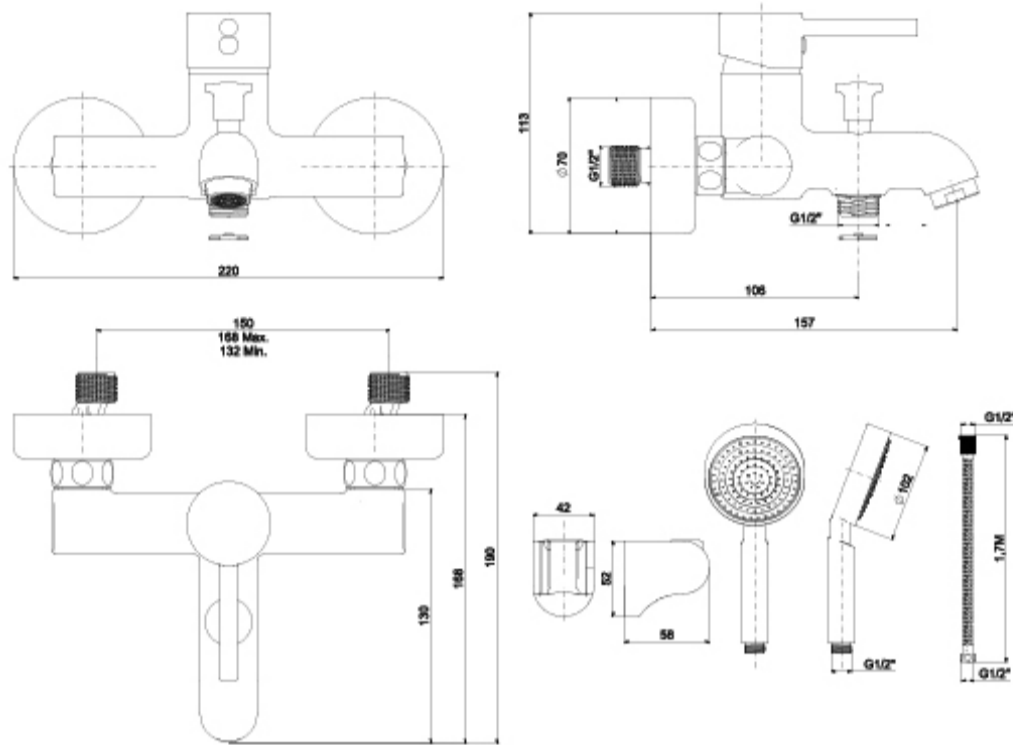

DESCARGAS

2D

- 574.89 KB [↓](#) Monomando para baño y ducha con equipo de ducha - Técnico (.AI)
- 2.06 MB [↓](#) Monomando para baño y ducha con equipo de ducha - Técnico (.DWG)
- 16.15 MB [↓](#) Monomando para baño y ducha con equipo de ducha - Técnico (.DXF)
- 576.17 KB [↓](#) Monomando para baño y ducha con equipo de ducha - Técnico (.PDF)