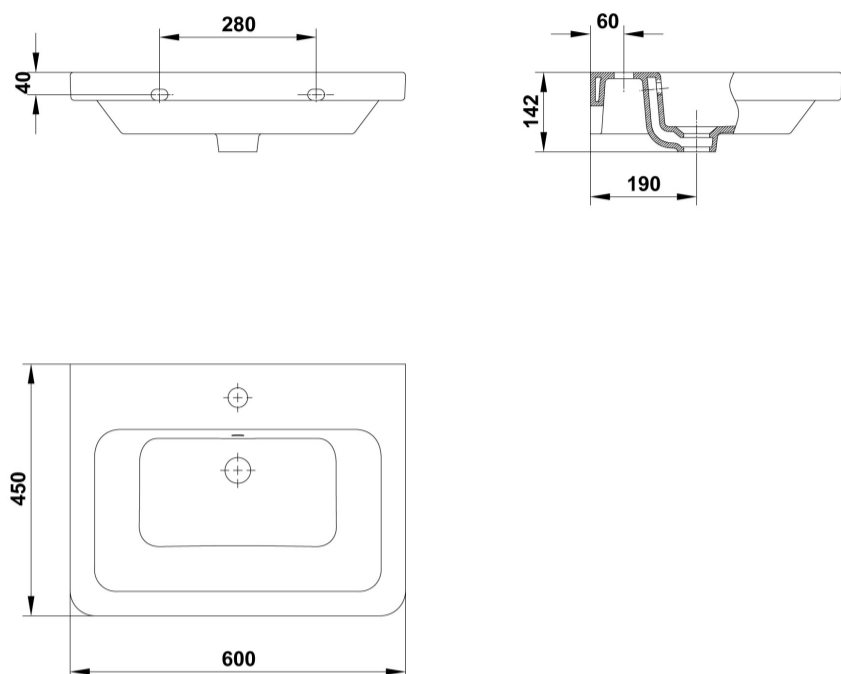

Lavabo de 60 x 45 cm. con rebosadero y juego de fijación / 15,5 Kg./ 24 unidades palet. Instalación de encimera pegado a pared. Plantilla de corte de 53,6x41,8 cm.

Garantía

Los productos Gala estan garantizados ante cualquier defecto de fabricación, desde la fecha de adquisición del producto, siempre y cuando la instalación haya sido efectuada de acuerdo con las instrucciones de instalación de Gala y, aplicando la normativa en vigor para instalaciones eléctricas y de saneamiento, por personal autorizado. El periodo de garantía para porcelana sanitaria es de 5 años.

COMPLEMENTOS

SUGERENCIAS

DIBUJOS TÉCNICOS

DESCARGAS

2D

-  91.82 KB [↓ Lavabo 60x45 cm. - Técnico \(.AI\)](#)
-  89.89 KB [↓ Lavabo 60x45 cm. - Técnico \(.DWG\)](#)
-  555.06 KB [↓ Lavabo 60x45 cm. - Técnico \(.DXF\)](#)
-  101.83 KB [↓ Lavabo 60x45 cm. - Técnico \(.PDF\)](#)