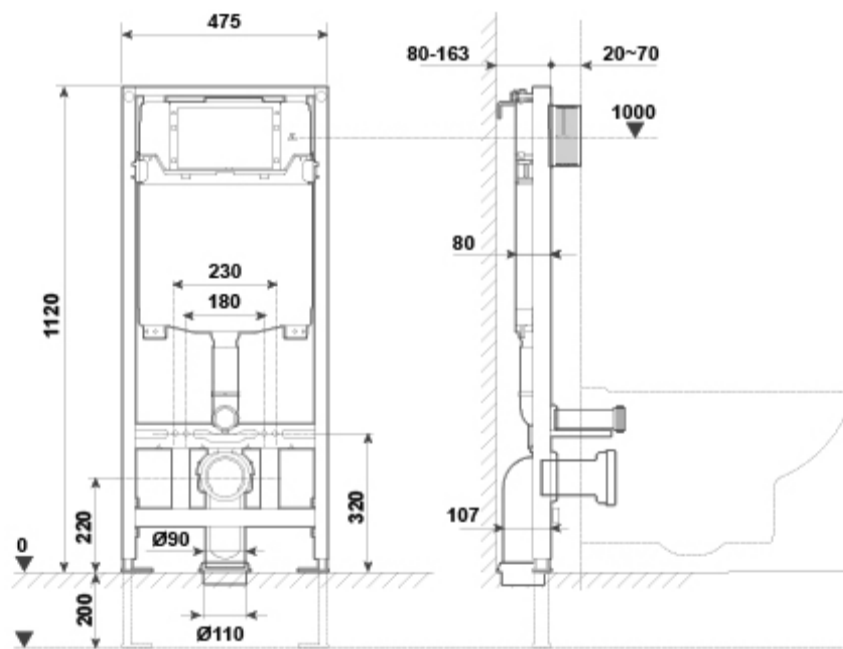

REF. 55483

COLORES / ACABADOS

00 Sin color

ARTÍCULOS

Ref.	Producto/Conjunto	Medidas €/u
55483	WC Full Frame Eon. Sistema de instalación para inodoro suspendido en pared ligera. Descarga 6/3 litros, 4,5/3 litros y 4/2 litros.	244,0 €
Componentes/Instalación		
5056101	Pulsador Doble descarga Eon8 Blanco	45,8 €
5056169	Pulsador Doble descarga Eon8 Cromo brillo	53,0 €
5056170	Pulsador Doble descarga Eon8 Cromo mate	53,0 €

SUGERENCIAS

INFORMACIÓN DE PRODUCTO

Características

WC Full Frame Eon. Sistema de instalación para inodoro suspendido en pared ligera.
Descarga 6/3 litros, 4,5/3 litros y 4/2 litros.
Profundidad mínima instalación 108/125 mm (DN90/DN100).
Sólo compatible con pulsadores Eon.

AMBIENTE

DIBUJOS TÉCNICOS

DESCARGAS

2D

-  1.61 MB [↓ WC Full Frame Eon - Técnico \(.AI\)](#)
-  336.7 KB [↓ WC Full Frame Eon - Técnico \(.DWG\)](#)
-  1.82 MB [↓ WC Full Frame Eon - Técnico \(.DXF\)](#)
-  147.07 KB [↓ WC Full Frame Eon - Técnico \(.PDF\)](#)