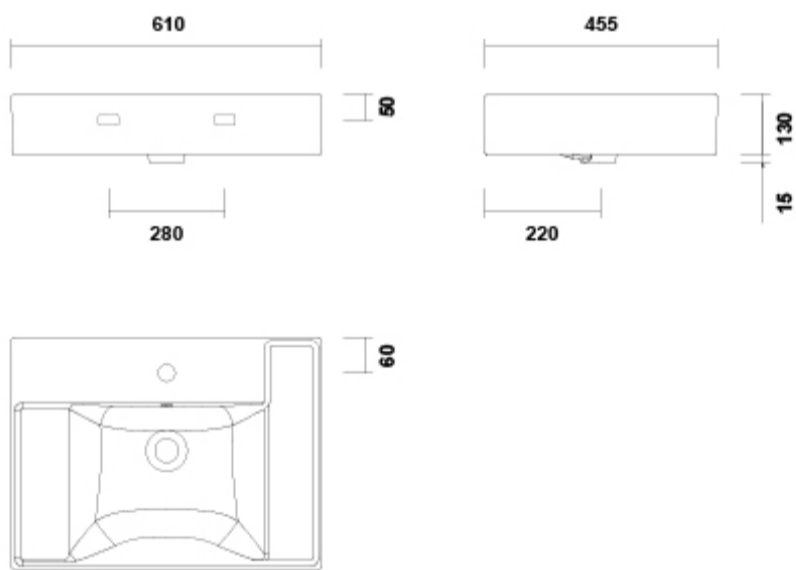

01
Blanco

ARTÍCULOS

Ref.	Producto/Conjunto	Medidas	€/u
10214	Lavabo con rebosadero y juego de fijación	61 x 45 cm	192,5 €

INFORMACIÓN DE PRODUCTO

Características

Lavabo Albus de 61x45 cm con rebosadero y juego de fijación.
/ 23,5 kg / 21 unidades palet.

COMPLEMENTOS

SUGERENCIAS

AMBIENTE

DIBUJOS TÉCNICOS

DESCARGAS

2D

-  443.87 KB [↓ Lavabo 61x45 cm. - Técnico \(.AI\)](#)
-  94.04 KB [↓ Lavabo 61x45 cm. - Técnico \(.DWG\)](#)
-  453.86 KB [↓ Lavabo 61x45 cm. - Técnico \(.DXF\)](#)
-  437.4 KB [↓ Lavabo 61x45 cm. - Técnico \(.PDF\)](#)