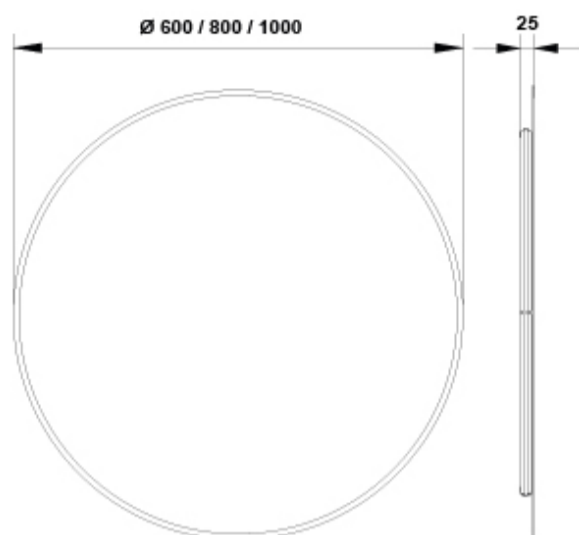

DESCARGAS

2D

- 1.18 MB [↓ Espejo Ø 60 cm. - Técnico (.AI)](#)
- 26.26 KB [↓ Espejo Ø 60 cm. - Técnico (.DWG)](#)
- 195.05 KB [↓ Espejo Ø 60 cm. - Técnico (.DXF)](#)
- 377.15 KB [↓ Espejo Ø 60 cm. - Técnico (.PDF)](#)