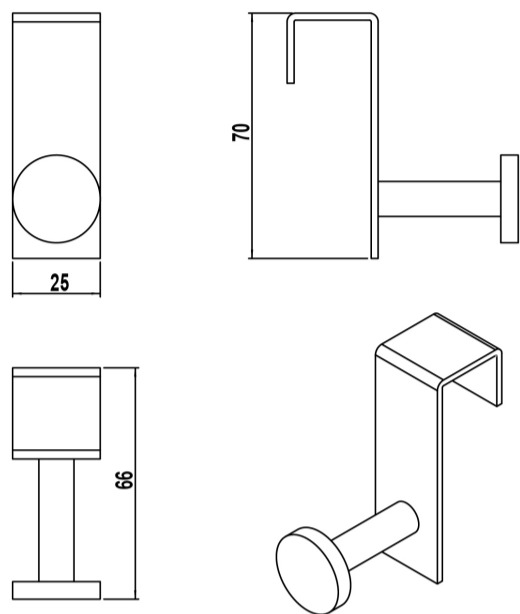

DESCARGAS

2D

- 75.17 KB [Percha colgante acabado cromo - Técnico (.AI)](#)
- 19.03 KB [Percha colgante acabado cromo - Técnico (.DWG)](#)
- 113.65 KB [Percha colgante acabado cromo - Técnico (.DXF)](#)
- 76.12 KB [Percha colgante acabado cromo - Técnico (.PDF)](#)