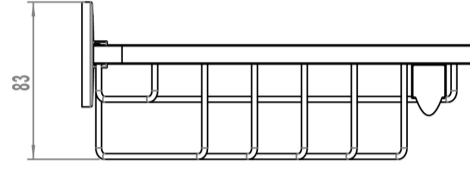

DESCARGAS

2D

- 196.71 KB [↓](#) Contenedor de ducha de rincón - Técnico (.AI)
- 108.66 KB [↓](#) Contenedor de ducha de rincón - Técnico (.DWG)
- 628.15 KB [↓](#) Contenedor de ducha de rincón - Técnico (.DXF)
- 197.68 KB [↓](#) Contenedor de ducha de rincón - Técnico (.PDF)