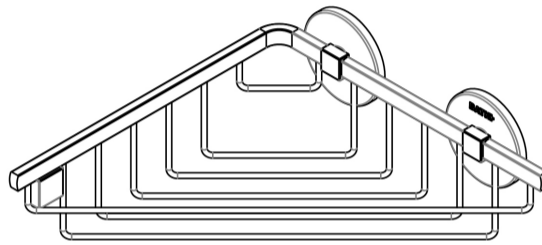

DESCARGAS

2D

- 196.71 KB [↓](#) Contenedor de ducha de rincón - Técnico (.AI)
- 108.66 KB [↓](#) Contenedor de ducha de rincón - Técnico (.DWG)
- 628.15 KB [↓](#) Contenedor de ducha de rincón - Técnico (.DXF)
- 197.68 KB [↓](#) Contenedor de ducha de rincón - Técnico (.PDF)