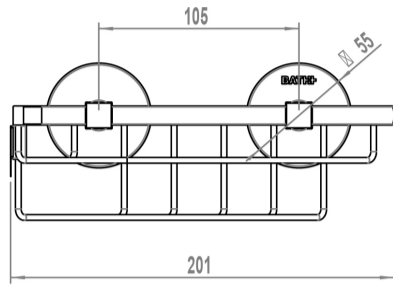

DESCARGAS

2D

- 196.71 KB [↓](#) Contenedor de ducha de rincón - Técnico (.AI)
- 108.66 KB [↓](#) Contenedor de ducha de rincón - Técnico (.DWG)
- 628.15 KB [↓](#) Contenedor de ducha de rincón - Técnico (.DXF)
- 197.68 KB [↓](#) Contenedor de ducha de rincón - Técnico (.PDF)