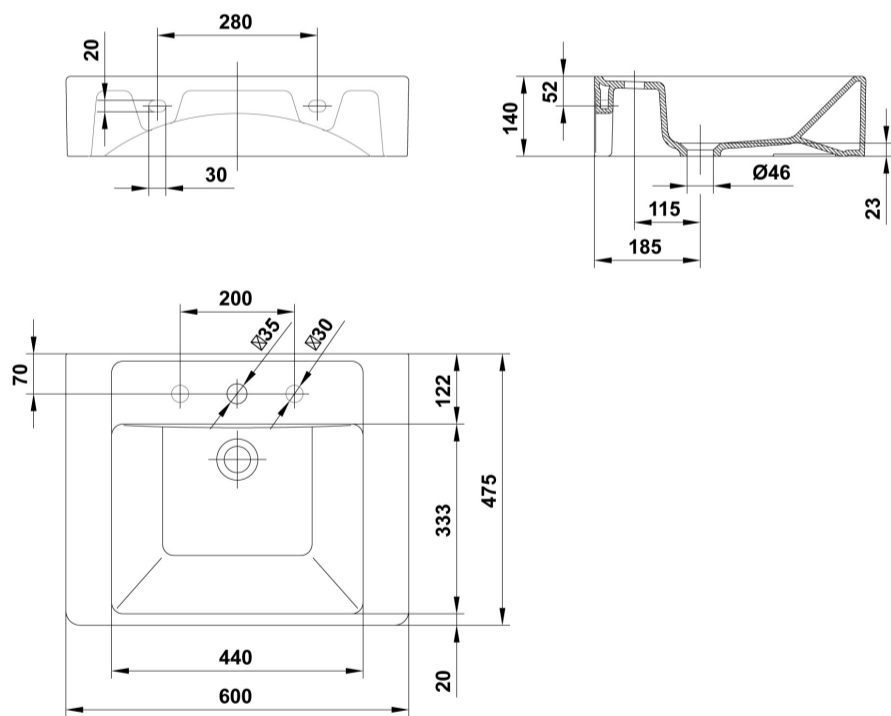

INFORMACIÓN DE PRODUCTO

Características

Lavabo Casual de 60 x 47,5 cm. sin rebosadero y juego de fijación. / 19 kg. / 16 unidades palet. Posibilidad de instalación sobre-encimera o mural.

Información de utilidad

COMPLEMENTOS

SUGERENCIAS

AMBIENTE

DIBUJOS TÉCNICOS

DESCARGAS

2D

-  86.1 KB [↓ Lavabo 60x47,5 cm. - Técnico \(.AI\)](#)
-  89.67 KB [↓ Lavabo 60x47,5 cm. - Técnico \(.DWG\)](#)
-  619.79 KB [↓ Lavabo 60x47,5 cm. - Técnico \(.DXF\)](#)
-  99.67 KB [↓ Lavabo 60x47,5 cm. - Técnico \(.PDF\)](#)
-  27.37 KB [↓ Lavabo 60x47,5 cm. - Alzado \(.DWG\)](#)
-  21.33 KB [↓ Lavabo 60x47,5 cm. - Alzado \(.DXF\)](#)
-  27.93 KB [↓ Lavabo 60x47,5 cm. - Lateral \(.DWG\)](#)
-  27.77 KB [↓ Lavabo 60x47,5 cm. - Lateral \(.DXF\)](#)
-  32.62 KB [↓ Lavabo 60x47,5 cm. - Planta \(.DWG\)](#)
-  25.35 KB [↓ Lavabo 60x47,5 cm. - Planta \(.DXF\)](#)

3D

-  278.15 KB [↓ Lavabo 60x47,5 cm. - 3D \(.DWG\)](#)

bimobject

-  ArchiCAD [↓](#)
-  Revit [↓](#)