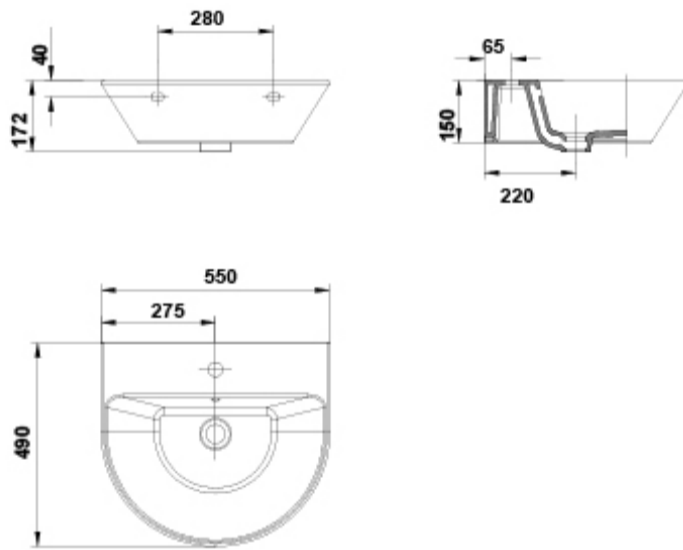

01
Blanco

ARTÍCULOS

Ref.	Producto/Conjunto	Medidas	€/u
47020	Lavabo con rebosadero y juego de fijación	55 x 49 cm	62,5 €
Opciones			
47430	Pedestal		47,2 €
47432	Semipedestal		47,2 €

SUGERENCIAS

INFORMACIÓN DE PRODUCTO

Características

Lavabo de 55x49 cm con rebosadero y juego de fijación. / 17 kg / 24 unidades palet.
Posibilidad de instalación con pedestal, semipedestal o mural.

Garantía

Los productos Gala están garantizados ante cualquier defecto de fabricación, desde la fecha de adquisición del producto, siempre y cuando la instalación haya sido efectuada de acuerdo con las instrucciones de instalación de Gala y, aplicando la normativa en vigor para instalaciones eléctricas y de saneamiento, por personal autorizado. Los periodos de garantía para porcelana sanitaria son 5 años.

AMBIENTE

DIBUJOS TÉCNICOS

DESCARGAS

2D

-  119.97 KB [↓ Lavabo 55x49 cm. - Técnico \(.AI\)](#)
-  393.1 KB [↓ Lavabo 55x49 cm. - Técnico \(.DWG\)](#)
-  3.63 MB [↓ Lavabo 55x49 cm. - Técnico \(.DXF\)](#)
-  113.22 KB [↓ Lavabo 55x49 cm. - Técnico \(.PDF\)](#)
-  133.28 KB [↓ Lavabo 55x49 cm. - Técnico \(.AI\)](#)
-  440.5 KB [↓ Lavabo 55x49 cm. - Técnico \(.DWG\)](#)
-  4.04 MB [↓ Lavabo 55x49 cm. - Técnico \(.DXF\)](#)
-  125.06 KB [↓ Lavabo 55x49 cm. - Técnico \(.PDF\)](#)