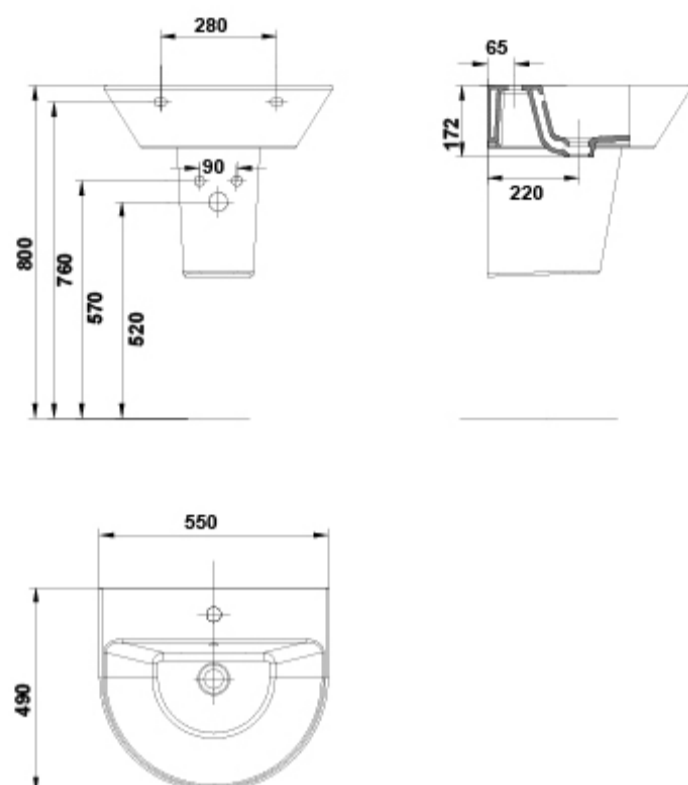

01
Blanco

ARTÍCULOS

Ref.	Producto/Conjunto	Medidas	€/u
47020	Lavabo con rebosadero y juego de fijación	55 x 49 cm	62,5 €
Opciones			
47430	Pedestal		47,2 €
47432	Semipedestal		47,2 €

SUGERENCIAS

INFORMACIÓN DE PRODUCTO

Características

Lavabo de 55x49 cm con rebosadero y juego de fijación. / 17 kg / 24 unidades palet.
Posibilidad de instalación con pedestal, semipedestal o mural.

Garantía

Los productos Gala están garantizados ante cualquier defecto de fabricación, desde la fecha de adquisición del producto, siempre y cuando la instalación haya sido efectuada de acuerdo con las instrucciones de instalación de Gala y, aplicando la normativa en vigor para instalaciones eléctricas y de saneamiento, por personal autorizado. Los periodos de garantía para porcelana sanitaria son 5 años.

AMBIENTE

DIBUJOS TÉCNICOS

DESCARGAS

2D

-  119.97 KB [↓ Lavabo 55x49 cm. - Técnico \(.AI\)](#)
-  393.1 KB [↓ Lavabo 55x49 cm. - Técnico \(.DWG\)](#)
-  3.63 MB [↓ Lavabo 55x49 cm. - Técnico \(.DXF\)](#)
-  113.22 KB [↓ Lavabo 55x49 cm. - Técnico \(.PDF\)](#)
-  133.28 KB [↓ Lavabo 55x49 cm. - Técnico \(.AI\)](#)
-  440.5 KB [↓ Lavabo 55x49 cm. - Técnico \(.DWG\)](#)
-  4.04 MB [↓ Lavabo 55x49 cm. - Técnico \(.DXF\)](#)
-  125.06 KB [↓ Lavabo 55x49 cm. - Técnico \(.PDF\)](#)