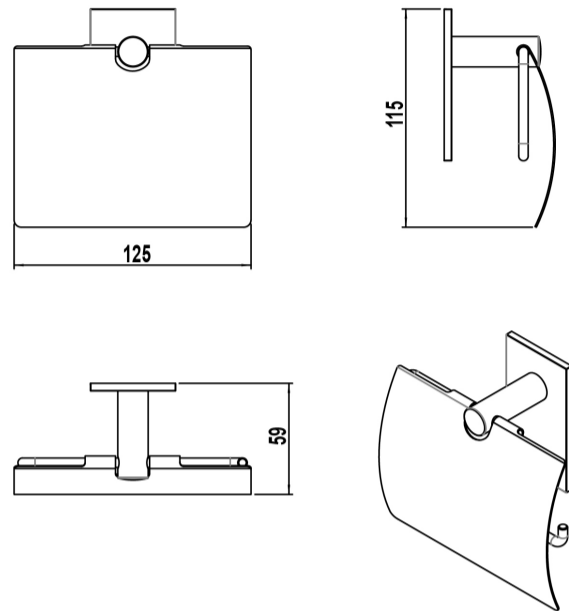

ARTÍCULOS

Ref.	Producto/Conjunto	Medidas	€/u
<u>5299100</u>	Portarrollo con tapa	59 x 125 x 115 cm	54,4 €
Opciones			
<u>5299101</u>	Portarrollo con tapa. Acabado blanco	59 x 125 x 115 cm	54,4 €
<u>5299102</u>	Portarrollo con tapa	59 x 125 x 115 cm	54,4 €

Instalación

Sistema adhesivo. Ver manual de instalación

Certificaciones

La calidad en Gala es una constante para garantizar las características técnicas, estéticas y las prestaciones de nuestros productos. Ver certificados de calidad del producto.

Mantenimiento

La limpieza se realizará preferentemente con detergente líquido y un cepillo o esponja. No rasar con cuchillas o estropajos de acero.

DIBUJOS TÉCNICOS

DESCARGAS

2D

-  97.56 KB [Portarrollo con tapa - Técnico \(.AI\)](#)
-  34.78 KB [Portarrollo con tapa - Técnico \(.DWG\)](#)
-  201.4 KB [Portarrollo con tapa - Técnico \(.DXF\)](#)
-  98.52 KB [Portarrollo con tapa - Técnico \(.PDF\)](#)