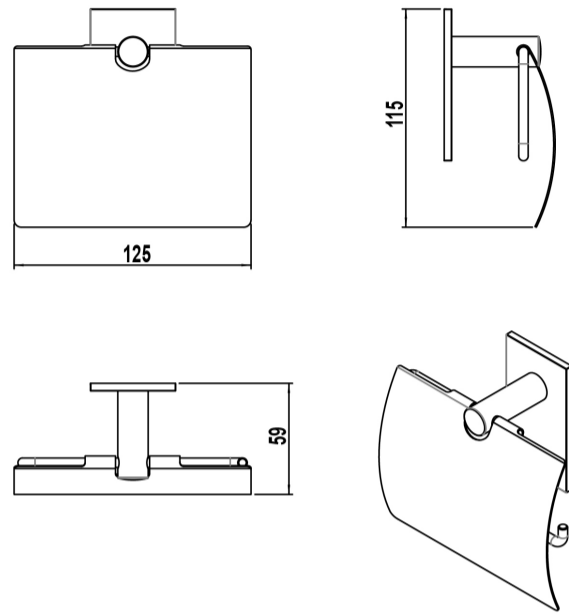

ARTÍCULOS

Ref.	Producto/Conjunto	Medidas	€/u
<u>5299100</u>	Portarrollo con tapa	59 x 125 x 115 cm	54,4 €
Opciones			
<u>5299101</u>	Portarrollo con tapa. Acabado blanco	59 x 125 x 115 cm	54,4 €
<u>5299102</u>	Portarrollo con tapa	59 x 125 x 115 cm	54,4 €

Instalación

Sistema adhesivo. Ver manual de instalación

Certificaciones

La calidad en Gala es una constante para garantizar las características técnicas, estéticas y las prestaciones de nuestros productos. Ver certificados de calidad del producto.

Mantenimiento

La limpieza se realizará preferentemente con detergente líquido y un cepillo o esponja. No rasar con cuchillas o estropajos de acero.

DIBUJOS TÉCNICOS

DESCARGAS

2D

-  97.56 KB [Portarrollo con tapa - Técnico \(.AI\)](#)
-  34.78 KB [Portarrollo con tapa - Técnico \(.DWG\)](#)
-  201.4 KB [Portarrollo con tapa - Técnico \(.DXF\)](#)
-  98.52 KB [Portarrollo con tapa - Técnico \(.PDF\)](#)