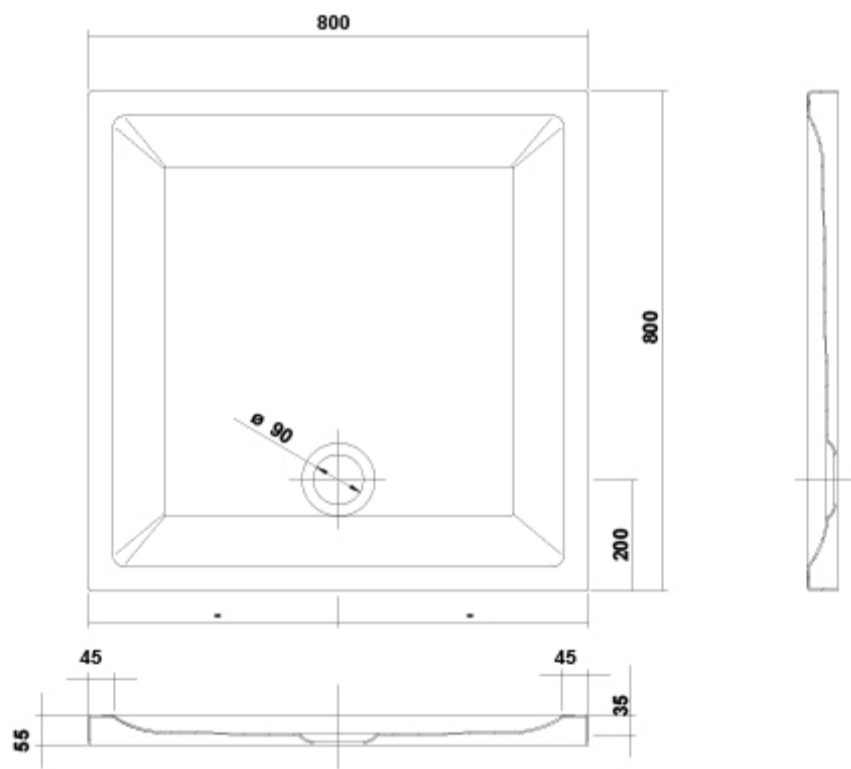

PVP: 215,0 €

REF. 6658002

COLORES / ACABADOS

01	21	02
Blanco	Blanco	Negro
	texturi	texturi
	zado	zado

SUGERENCIAS

ARTÍCULOS

Ref.	Producto/Conjunto	Medidas	€/u
6658002	Plato de Ducha cuadrado acrílico	80 x 80 x 5,5 cm	215,0 €
Componentes/Instalación			
TN50201800000000	Válvula de desagüe		
6803121	Válvula de desagüe		60,0 €
6803102	Válvula de desagüe		60,0 €

AMBIENTE

DIBUJOS TÉCNICOS

DESCARGAS

2D

-  387.7 KB  Plato de Ducha cuadrado 80x80 - Técnico (.AI)
-  88.66 KB  Plato de Ducha cuadrado 80x80 - Técnico (.DWG)
-  523.39 KB  Plato de Ducha cuadrado 80x80 - Técnico (.DXF)
-  84.53 KB  Plato de Ducha cuadrado 80x80 - Técnico (.PDF)