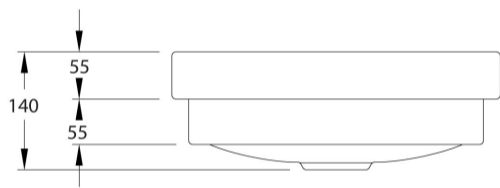

DIBUJOS TÉCNICOS

DESCARGAS