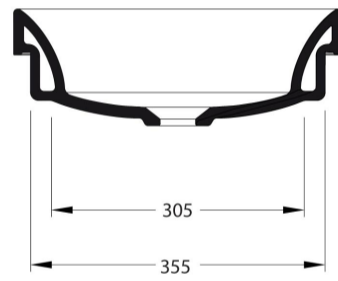

INFORMACIÓN DE PRODUCTO

Características

Lavabo Circle de 39,5 cm. sin rebosadero. Sin orificio de grifería. / 7,2 kg. / 24 unidades palet. Posibilidad de instalación de encimera, sobre-encimera o semiencastrar. Plantilla de corte de 31,2 cm. para instalación sobre-encimera.

AMBIENTE

DIBUJOS TÉCNICOS

DESCARGAS

2D

-  60.33 KB  Lavabo Ø 39,5 cm. - Técnico (.AI)
-  155.21 KB  Lavabo Ø 39,5 cm. - Técnico (.DWG)
-  489.05 KB  Lavabo Ø 39,5 cm. - Técnico (.DXF)
-  64.66 KB  Lavabo Ø 39,5 cm. - Técnico (.PDF)