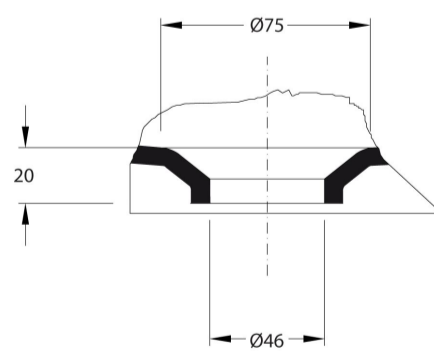

INFORMACIÓN DE PRODUCTO

Características

Lavabo Circle de 39,5 cm. sin rebosadero. Sin orificio de grifería. / 7,2 kg. / 24 unidades palet. Posibilidad de instalación de encimera, sobre-encimera o semiencastrar. Plantilla de corte de 31,2 cm. para instalación sobre-encimera.

AMBIENTE

DIBUJOS TÉCNICOS

DESCARGAS

2D

-  60.33 KB  Lavabo Ø 39,5 cm. - Técnico (.AI)
-  155.21 KB  Lavabo Ø 39,5 cm. - Técnico (.DWG)
-  489.05 KB  Lavabo Ø 39,5 cm. - Técnico (.DXF)
-  64.66 KB  Lavabo Ø 39,5 cm. - Técnico (.PDF)

3D

-  455.91 KB  Lavabo Ø 39,5 cm. - 3D (.DWG)

bimobject

-  ArchiCAD 
-  Revit 