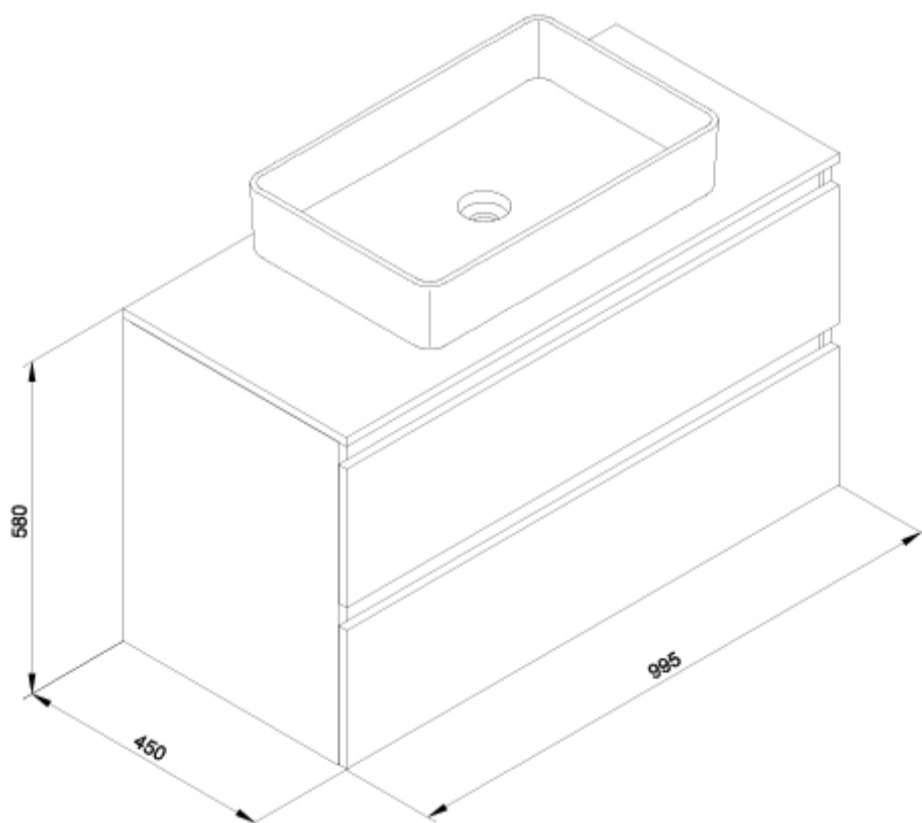

SUGERENCIAS

AMBIENTE

DIBUJOS TÉCNICOS

DESCARGAS

2D

-  64.52 KB  [Conjunto Daily 2C 100 cm + Lavabo Hera 60x38 Negro - Técnico \(.AI\)](#)
-  41.36 KB  [Conjunto Daily 2C 100 cm + Lavabo Hera 60x38 Negro - Técnico \(.DWG\)](#)
-  293.38 KB  [Conjunto Daily 2C 100 cm + Lavabo Hera 60x38 Negro - Técnico \(.DXF\)](#)
-  31.97 KB  [Conjunto Daily 2C 100 cm + Lavabo Hera 60x38 Negro - Técnico \(.PDF\)](#)