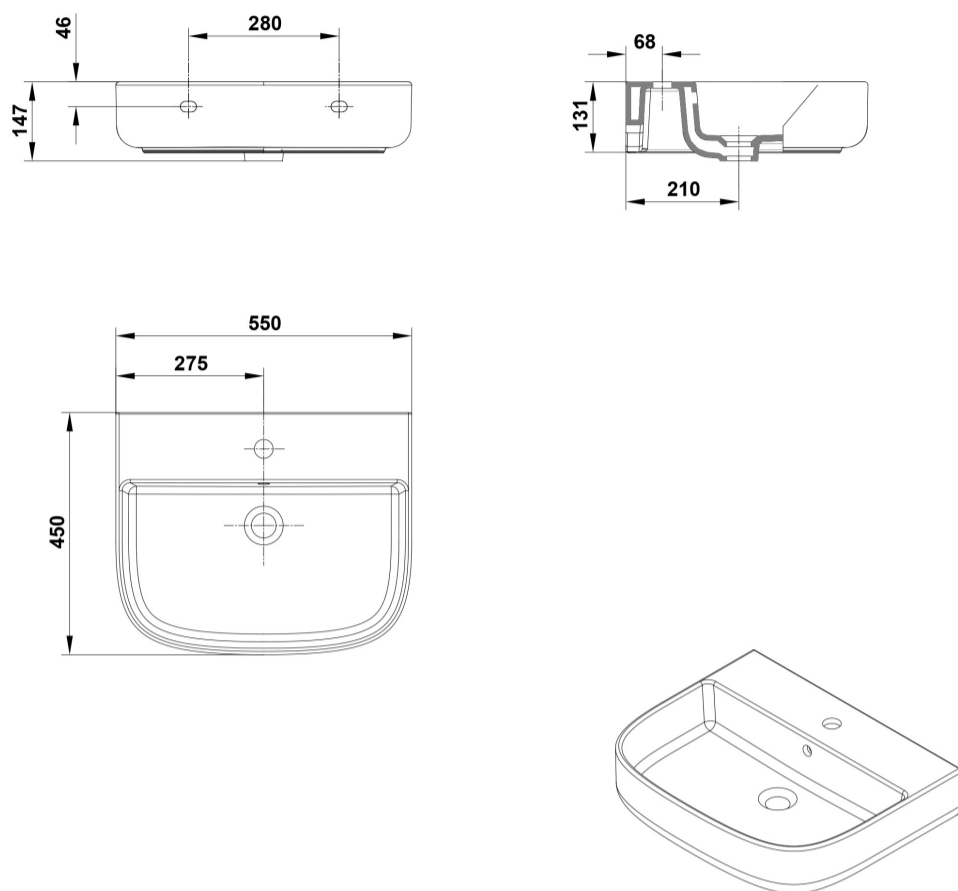

COMPLEMENTOS

SUGERENCIAS

INFORMACIÓN DE PRODUCTO

Características

Lavabo de 55 x 45 cm. con rebosadero y juego de fijación. / 16 Kg./ 24 unidades palet. Posibilidad de instalación con pedestal, semipedestal o mural. Compatible con pedestal y semipedestal Emma Square y Smart.

AMBIENTE

DIBUJOS TÉCNICOS

DESCARGAS

2D

-  391.06 KB [↓ Lavabo 55x45 cm. - Técnico \(.AI\)](#)
-  566.28 KB [↓ Lavabo 55x45 cm. - Técnico \(.DWG\)](#)
-  4.04 MB [↓ Lavabo 55x45 cm. - Técnico \(.DXF\)](#)
-  402.6 KB [↓ Lavabo 55x45 cm. - Técnico \(.PDF\)](#)
-  397.52 KB [↓ Lavabo 55x45 cm. - Técnico \(.AI\)](#)
-  573.31 KB [↓ Lavabo 55x45 cm. - Técnico \(.DWG\)](#)
-  4.09 MB [↓ Lavabo 55x45 cm. - Técnico \(.DXF\)](#)
-  415.7 KB [↓ Lavabo 55x45 cm. - Técnico \(.PDF\)](#)
-  399.26 KB [↓ Lavabo 55x45 cm. - Técnico \(.AI\)](#)
-  573.64 KB [↓ Lavabo 55x45 cm. - Técnico \(.DWG\)](#)
-  4.08 MB [↓ Lavabo 55x45 cm. - Técnico \(.DXF\)](#)
-  416.58 KB [↓ Lavabo 55x45 cm. - Técnico \(.PDF\)](#)
-  399.28 KB [↓ Lavabo 55x45 cm. - Técnico \(.AI\)](#)
-  576.39 KB [↓ Lavabo 55x45 cm. - Técnico \(.DWG\)](#)
-  4.11 MB [↓ Lavabo 55x45 cm. - Técnico \(.DXF\)](#)
-  416.5 KB [↓ Lavabo 55x45 cm. - Técnico \(.PDF\)](#)
-  371.98 KB [↓ Lavabo 55x45 cm. - Técnico \(.AI\)](#)
-  533.95 KB [↓ Lavabo 55x45 cm. - Técnico \(.DWG\)](#)
-  3.82 MB [↓ Lavabo 55x45 cm. - Técnico \(.DXF\)](#)
-  389.63 KB [↓ Lavabo 55x45 cm. - Técnico \(.PDF\)](#)