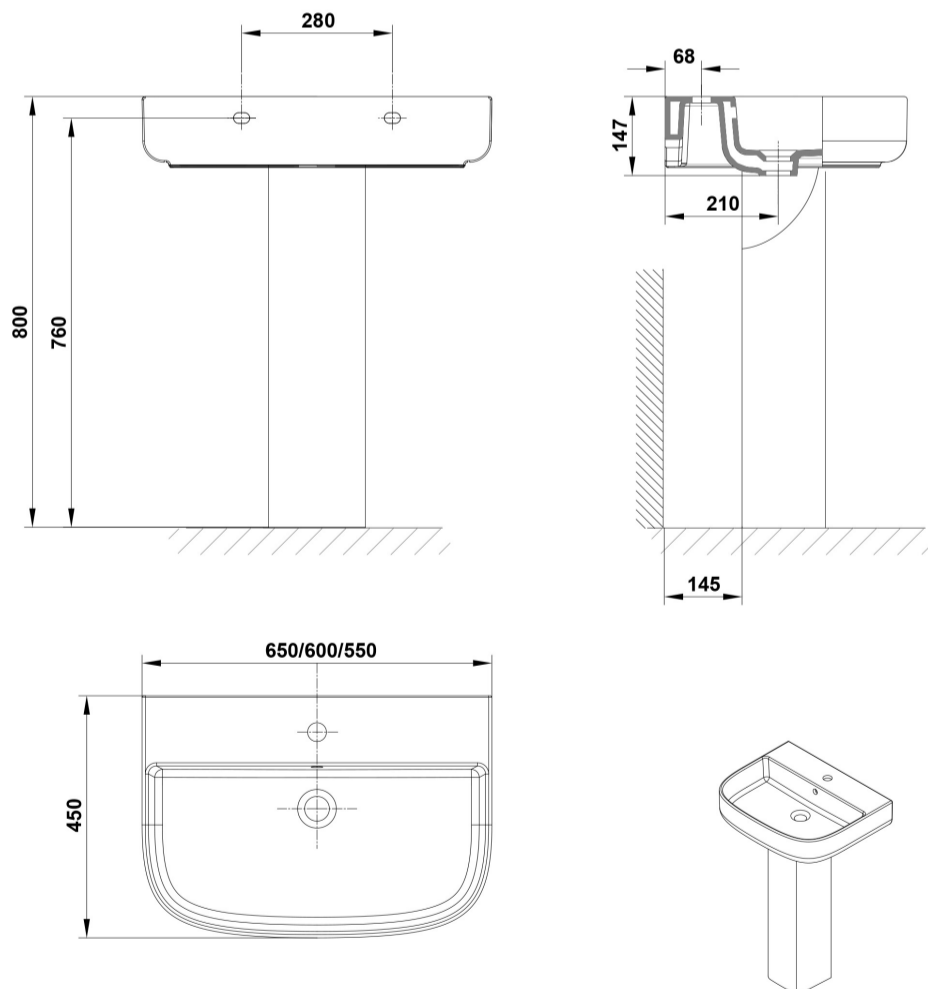

Grifería no incluida. Compatible con pedestal y semipedestal Emma Square y Smart.

PVP: 101,5 €

REF. 40040

COLORES / ACABADOS

01
Blanco

ARTÍCULOS

Ref.	Producto/Conjunto	Medidas	€/u
40040	Lavabo con rebosadero y juego de fijación	55 x 45 cm	101,5 €
Opciones			
27430	Pedestal		88,5 €
27432	Semipedestal con juego de fijación		79,0 €
25430	Pedestal		67,5 €
25432	Semipedestal con juego de fijación		66,5 €

COMPLEMENTOS

SUGERENCIAS

INFORMACIÓN DE PRODUCTO

Características

Lavabo de 55 x 45 cm. con rebosadero y juego de fijación. / 16 Kg./ 24 unidades palet. Posibilidad de instalación con pedestal, semipedestal o mural. Compatible con pedestal y semipedestal Emma Square y Smart.

AMBIENTE

DIBUJOS TÉCNICOS

DESCARGAS

2D

-  391.06 KB [↓ Lavabo 55x45 cm. - Técnico \(.AI\)](#)
-  566.28 KB [↓ Lavabo 55x45 cm. - Técnico \(.DWG\)](#)
-  4.04 MB [↓ Lavabo 55x45 cm. - Técnico \(.DXF\)](#)
-  402.6 KB [↓ Lavabo 55x45 cm. - Técnico \(.PDF\)](#)
-  397.52 KB [↓ Lavabo 55x45 cm. - Técnico \(.AI\)](#)
-  573.31 KB [↓ Lavabo 55x45 cm. - Técnico \(.DWG\)](#)
-  4.09 MB [↓ Lavabo 55x45 cm. - Técnico \(.DXF\)](#)
-  415.7 KB [↓ Lavabo 55x45 cm. - Técnico \(.PDF\)](#)
-  399.26 KB [↓ Lavabo 55x45 cm. - Técnico \(.AI\)](#)
-  573.64 KB [↓ Lavabo 55x45 cm. - Técnico \(.DWG\)](#)
-  4.08 MB [↓ Lavabo 55x45 cm. - Técnico \(.DXF\)](#)
-  416.58 KB [↓ Lavabo 55x45 cm. - Técnico \(.PDF\)](#)
-  399.28 KB [↓ Lavabo 55x45 cm. - Técnico \(.AI\)](#)
-  576.39 KB [↓ Lavabo 55x45 cm. - Técnico \(.DWG\)](#)
-  4.11 MB [↓ Lavabo 55x45 cm. - Técnico \(.DXF\)](#)
-  416.5 KB [↓ Lavabo 55x45 cm. - Técnico \(.PDF\)](#)
-  371.98 KB [↓ Lavabo 55x45 cm. - Técnico \(.AI\)](#)
-  533.95 KB [↓ Lavabo 55x45 cm. - Técnico \(.DWG\)](#)
-  3.82 MB [↓ Lavabo 55x45 cm. - Técnico \(.DXF\)](#)
-  389.63 KB [↓ Lavabo 55x45 cm. - Técnico \(.PDF\)](#)