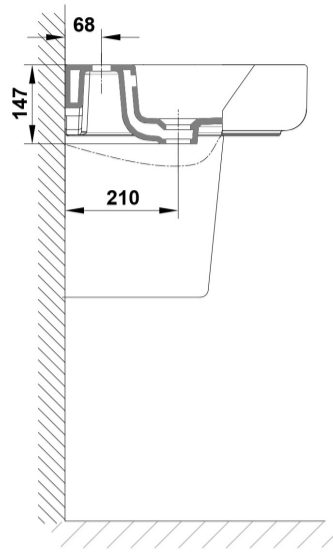

MID

Lavabo 55x45 cm.

REF: 40040

Lavabo amplio y elegante de repisa trasera funcional para jabones y accesorios, la nueva tendencia de pared delgada en cerámica. Muy versatil, con opciones de pedestal, semipedestal y mural.

COMPLEMENTOS

SUGERENCIAS

INFORMACIÓN DE PRODUCTO

Características

Lavabo de 55 x 45 cm. con rebosadero y juego de fijación. / 16 Kg./ 24 unidades palet. Posibilidad de instalación con pedestal, semipedestal o mural. Compatible con pedestal y semipedestal Emma Square y Smart.

AMBIENTE

DIBUJOS TÉCNICOS

DESCARGAS

2D

-  391.06 KB [↓ Lavabo 55x45 cm. - Técnico \(.AI\)](#)
-  566.28 KB [↓ Lavabo 55x45 cm. - Técnico \(.DWG\)](#)
-  4.04 MB [↓ Lavabo 55x45 cm. - Técnico \(.DXF\)](#)
-  402.6 KB [↓ Lavabo 55x45 cm. - Técnico \(.PDF\)](#)
-  397.52 KB [↓ Lavabo 55x45 cm. - Técnico \(.AI\)](#)
-  573.31 KB [↓ Lavabo 55x45 cm. - Técnico \(.DWG\)](#)
-  4.09 MB [↓ Lavabo 55x45 cm. - Técnico \(.DXF\)](#)
-  415.7 KB [↓ Lavabo 55x45 cm. - Técnico \(.PDF\)](#)
-  399.26 KB [↓ Lavabo 55x45 cm. - Técnico \(.AI\)](#)
-  573.64 KB [↓ Lavabo 55x45 cm. - Técnico \(.DWG\)](#)
-  4.08 MB [↓ Lavabo 55x45 cm. - Técnico \(.DXF\)](#)
-  416.58 KB [↓ Lavabo 55x45 cm. - Técnico \(.PDF\)](#)
-  399.28 KB [↓ Lavabo 55x45 cm. - Técnico \(.AI\)](#)
-  576.39 KB [↓ Lavabo 55x45 cm. - Técnico \(.DWG\)](#)
-  4.11 MB [↓ Lavabo 55x45 cm. - Técnico \(.DXF\)](#)
-  416.5 KB [↓ Lavabo 55x45 cm. - Técnico \(.PDF\)](#)
-  371.98 KB [↓ Lavabo 55x45 cm. - Técnico \(.AI\)](#)
-  533.95 KB [↓ Lavabo 55x45 cm. - Técnico \(.DWG\)](#)
-  3.82 MB [↓ Lavabo 55x45 cm. - Técnico \(.DXF\)](#)
-  389.63 KB [↓ Lavabo 55x45 cm. - Técnico \(.PDF\)](#)