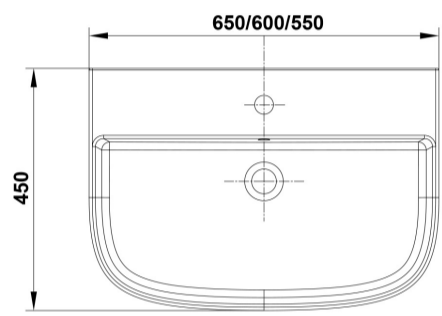

COMPLEMENTOS

SUGERENCIAS

INFORMACIÓN DE PRODUCTO

Características

Lavabo de 55 x 45 cm. con rebosadero y juego de fijación. / 16 Kg./ 24 unidades palet. Posibilidad de instalación con pedestal, semipedestal o mural. Compatible con pedestal y semipedestal Emma Square y Smart.

AMBIENTE

DIBUJOS TÉCNICOS

DESCARGAS

2D

-  391.06 KB [↓ Lavabo 55x45 cm. - Técnico \(.AI\)](#)
-  566.28 KB [↓ Lavabo 55x45 cm. - Técnico \(.DWG\)](#)
-  4.04 MB [↓ Lavabo 55x45 cm. - Técnico \(.DXF\)](#)
-  402.6 KB [↓ Lavabo 55x45 cm. - Técnico \(.PDF\)](#)
-  397.52 KB [↓ Lavabo 55x45 cm. - Técnico \(.AI\)](#)
-  573.31 KB [↓ Lavabo 55x45 cm. - Técnico \(.DWG\)](#)
-  4.09 MB [↓ Lavabo 55x45 cm. - Técnico \(.DXF\)](#)
-  415.7 KB [↓ Lavabo 55x45 cm. - Técnico \(.PDF\)](#)
-  399.26 KB [↓ Lavabo 55x45 cm. - Técnico \(.AI\)](#)
-  573.64 KB [↓ Lavabo 55x45 cm. - Técnico \(.DWG\)](#)
-  4.08 MB [↓ Lavabo 55x45 cm. - Técnico \(.DXF\)](#)
-  416.58 KB [↓ Lavabo 55x45 cm. - Técnico \(.PDF\)](#)
-  399.28 KB [↓ Lavabo 55x45 cm. - Técnico \(.AI\)](#)
-  576.39 KB [↓ Lavabo 55x45 cm. - Técnico \(.DWG\)](#)
-  4.11 MB [↓ Lavabo 55x45 cm. - Técnico \(.DXF\)](#)
-  416.5 KB [↓ Lavabo 55x45 cm. - Técnico \(.PDF\)](#)
-  371.98 KB [↓ Lavabo 55x45 cm. - Técnico \(.AI\)](#)
-  533.95 KB [↓ Lavabo 55x45 cm. - Técnico \(.DWG\)](#)
-  3.82 MB [↓ Lavabo 55x45 cm. - Técnico \(.DXF\)](#)
-  389.63 KB [↓ Lavabo 55x45 cm. - Técnico \(.PDF\)](#)