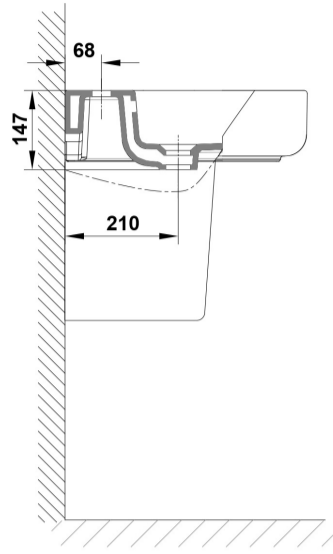

Grifería no incluida. Compatible con pedestal y semipedestal Emma Square y Smart.

PVP: 101,5 €

REF. 40040

COLORES / ACABADOS

01
Blanco

ARTÍCULOS

Ref.	Producto/Conjunto	Medidas	€/u
40040	Lavabo con rebosadero y juego de fijación	55 x 45 cm	101,5 €
Opciones			
27430	Pedestal		88,5 €
27432	Semipedestal con juego de fijación		79,0 €
25430	Pedestal		67,5 €
25432	Semipedestal con juego de fijación		66,5 €

COMPLEMENTOS

SUGERENCIAS

INFORMACIÓN DE PRODUCTO

Características

Lavabo de 55 x 45 cm. con rebosadero y juego de fijación. / 16 Kg./ 24 unidades palet. Posibilidad de instalación con pedestal, semipedestal o mural. Compatible con pedestal y semipedestal Emma Square y Smart.

AMBIENTE

DIBUJOS TÉCNICOS

DESCARGAS

2D

-  391.06 KB [↓ Lavabo 55x45 cm. - Técnico \(.AI\)](#)
-  566.28 KB [↓ Lavabo 55x45 cm. - Técnico \(.DWG\)](#)
-  4.04 MB [↓ Lavabo 55x45 cm. - Técnico \(.DXF\)](#)
-  402.6 KB [↓ Lavabo 55x45 cm. - Técnico \(.PDF\)](#)
-  397.52 KB [↓ Lavabo 55x45 cm. - Técnico \(.AI\)](#)
-  573.31 KB [↓ Lavabo 55x45 cm. - Técnico \(.DWG\)](#)
-  4.09 MB [↓ Lavabo 55x45 cm. - Técnico \(.DXF\)](#)
-  415.7 KB [↓ Lavabo 55x45 cm. - Técnico \(.PDF\)](#)
-  399.26 KB [↓ Lavabo 55x45 cm. - Técnico \(.AI\)](#)
-  573.64 KB [↓ Lavabo 55x45 cm. - Técnico \(.DWG\)](#)
-  4.08 MB [↓ Lavabo 55x45 cm. - Técnico \(.DXF\)](#)
-  416.58 KB [↓ Lavabo 55x45 cm. - Técnico \(.PDF\)](#)
-  399.28 KB [↓ Lavabo 55x45 cm. - Técnico \(.AI\)](#)
-  576.39 KB [↓ Lavabo 55x45 cm. - Técnico \(.DWG\)](#)
-  4.11 MB [↓ Lavabo 55x45 cm. - Técnico \(.DXF\)](#)
-  416.5 KB [↓ Lavabo 55x45 cm. - Técnico \(.PDF\)](#)
-  371.98 KB [↓ Lavabo 55x45 cm. - Técnico \(.AI\)](#)
-  533.95 KB [↓ Lavabo 55x45 cm. - Técnico \(.DWG\)](#)
-  3.82 MB [↓ Lavabo 55x45 cm. - Técnico \(.DXF\)](#)
-  389.63 KB [↓ Lavabo 55x45 cm. - Técnico \(.PDF\)](#)