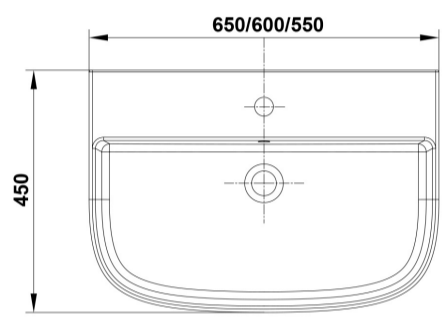

COMPLEMENTOS

SUGERENCIAS

INFORMACIÓN DE PRODUCTO

Características

Lavabo de 55 x 45 cm. con rebosadero y juego de fijación. / 16 Kg./ 24 unidades palet. Posibilidad de instalación con pedestal, semipedestal o mural. Compatible con pedestal y semipedestal Emma Square y Smart.

AMBIENTE

DIBUJOS TÉCNICOS

DESCARGAS

2D

-  391.06 KB [↓ Lavabo 55x45 cm. - Técnico \(.AI\)](#)
-  566.28 KB [↓ Lavabo 55x45 cm. - Técnico \(.DWG\)](#)
-  4.04 MB [↓ Lavabo 55x45 cm. - Técnico \(.DXF\)](#)
-  402.6 KB [↓ Lavabo 55x45 cm. - Técnico \(.PDF\)](#)
-  397.52 KB [↓ Lavabo 55x45 cm. - Técnico \(.AI\)](#)
-  573.31 KB [↓ Lavabo 55x45 cm. - Técnico \(.DWG\)](#)
-  4.09 MB [↓ Lavabo 55x45 cm. - Técnico \(.DXF\)](#)
-  415.7 KB [↓ Lavabo 55x45 cm. - Técnico \(.PDF\)](#)
-  399.26 KB [↓ Lavabo 55x45 cm. - Técnico \(.AI\)](#)
-  573.64 KB [↓ Lavabo 55x45 cm. - Técnico \(.DWG\)](#)
-  4.08 MB [↓ Lavabo 55x45 cm. - Técnico \(.DXF\)](#)
-  416.58 KB [↓ Lavabo 55x45 cm. - Técnico \(.PDF\)](#)
-  399.28 KB [↓ Lavabo 55x45 cm. - Técnico \(.AI\)](#)
-  576.39 KB [↓ Lavabo 55x45 cm. - Técnico \(.DWG\)](#)
-  4.11 MB [↓ Lavabo 55x45 cm. - Técnico \(.DXF\)](#)
-  416.5 KB [↓ Lavabo 55x45 cm. - Técnico \(.PDF\)](#)
-  371.98 KB [↓ Lavabo 55x45 cm. - Técnico \(.AI\)](#)
-  533.95 KB [↓ Lavabo 55x45 cm. - Técnico \(.DWG\)](#)
-  3.82 MB [↓ Lavabo 55x45 cm. - Técnico \(.DXF\)](#)
-  389.63 KB [↓ Lavabo 55x45 cm. - Técnico \(.PDF\)](#)