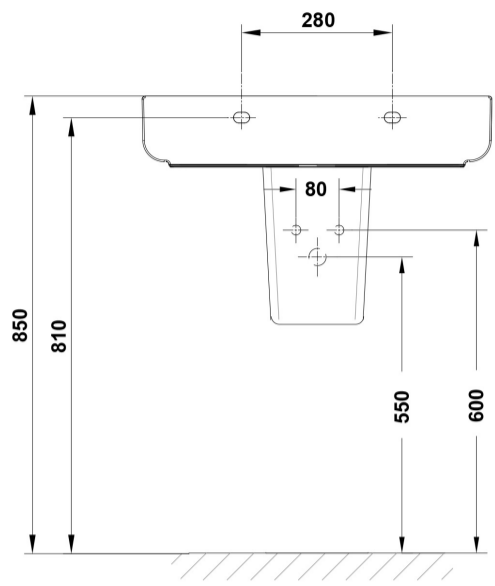

COMPLEMENTOS

SUGERENCIAS

INFORMACIÓN DE PRODUCTO

Características

Lavabo de 55 x 45 cm. con rebosadero y juego de fijación. / 16 Kg./ 24 unidades palet. Posibilidad de instalación con pedestal, semipedestal o mural. Compatible con pedestal y semipedestal Emma Square y Smart.

AMBIENTE

DIBUJOS TÉCNICOS

DESCARGAS

2D

-  391.06 KB [↓ Lavabo 55x45 cm. - Técnico \(.AI\)](#)
-  566.28 KB [↓ Lavabo 55x45 cm. - Técnico \(.DWG\)](#)
-  4.04 MB [↓ Lavabo 55x45 cm. - Técnico \(.DXF\)](#)
-  402.6 KB [↓ Lavabo 55x45 cm. - Técnico \(.PDF\)](#)
-  397.52 KB [↓ Lavabo 55x45 cm. - Técnico \(.AI\)](#)
-  573.31 KB [↓ Lavabo 55x45 cm. - Técnico \(.DWG\)](#)
-  4.09 MB [↓ Lavabo 55x45 cm. - Técnico \(.DXF\)](#)
-  415.7 KB [↓ Lavabo 55x45 cm. - Técnico \(.PDF\)](#)
-  399.26 KB [↓ Lavabo 55x45 cm. - Técnico \(.AI\)](#)
-  573.64 KB [↓ Lavabo 55x45 cm. - Técnico \(.DWG\)](#)
-  4.08 MB [↓ Lavabo 55x45 cm. - Técnico \(.DXF\)](#)
-  416.58 KB [↓ Lavabo 55x45 cm. - Técnico \(.PDF\)](#)
-  399.28 KB [↓ Lavabo 55x45 cm. - Técnico \(.AI\)](#)
-  576.39 KB [↓ Lavabo 55x45 cm. - Técnico \(.DWG\)](#)
-  4.11 MB [↓ Lavabo 55x45 cm. - Técnico \(.DXF\)](#)
-  416.5 KB [↓ Lavabo 55x45 cm. - Técnico \(.PDF\)](#)
-  371.98 KB [↓ Lavabo 55x45 cm. - Técnico \(.AI\)](#)
-  533.95 KB [↓ Lavabo 55x45 cm. - Técnico \(.DWG\)](#)
-  3.82 MB [↓ Lavabo 55x45 cm. - Técnico \(.DXF\)](#)
-  389.63 KB [↓ Lavabo 55x45 cm. - Técnico \(.PDF\)](#)