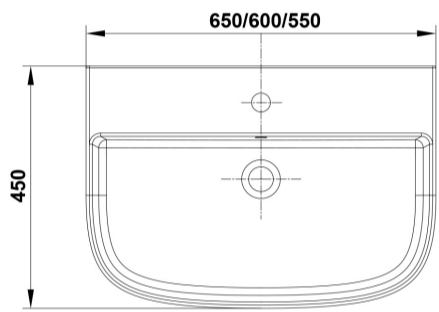

COMPLEMENTOS

SUGERENCIAS

INFORMACIÓN DE PRODUCTO

Características

Lavabo de 55 x 45 cm. con rebosadero y juego de fijación. / 16 Kg./ 24 unidades palet. Posibilidad de instalación con pedestal, semipedestal o mural. Compatible con pedestal y semipedestal Emma Square y Smart.

AMBIENTE

DIBUJOS TÉCNICOS

DESCARGAS

2D

-  391.06 KB [↓ Lavabo 55x45 cm. - Técnico \(.AI\)](#)
-  566.28 KB [↓ Lavabo 55x45 cm. - Técnico \(.DWG\)](#)
-  4.04 MB [↓ Lavabo 55x45 cm. - Técnico \(.DXF\)](#)
-  402.6 KB [↓ Lavabo 55x45 cm. - Técnico \(.PDF\)](#)
-  397.52 KB [↓ Lavabo 55x45 cm. - Técnico \(.AI\)](#)
-  573.31 KB [↓ Lavabo 55x45 cm. - Técnico \(.DWG\)](#)
-  4.09 MB [↓ Lavabo 55x45 cm. - Técnico \(.DXF\)](#)
-  415.7 KB [↓ Lavabo 55x45 cm. - Técnico \(.PDF\)](#)
-  399.26 KB [↓ Lavabo 55x45 cm. - Técnico \(.AI\)](#)
-  573.64 KB [↓ Lavabo 55x45 cm. - Técnico \(.DWG\)](#)
-  4.08 MB [↓ Lavabo 55x45 cm. - Técnico \(.DXF\)](#)
-  416.58 KB [↓ Lavabo 55x45 cm. - Técnico \(.PDF\)](#)
-  399.28 KB [↓ Lavabo 55x45 cm. - Técnico \(.AI\)](#)
-  576.39 KB [↓ Lavabo 55x45 cm. - Técnico \(.DWG\)](#)
-  4.11 MB [↓ Lavabo 55x45 cm. - Técnico \(.DXF\)](#)
-  416.5 KB [↓ Lavabo 55x45 cm. - Técnico \(.PDF\)](#)
-  371.98 KB [↓ Lavabo 55x45 cm. - Técnico \(.AI\)](#)
-  533.95 KB [↓ Lavabo 55x45 cm. - Técnico \(.DWG\)](#)
-  3.82 MB [↓ Lavabo 55x45 cm. - Técnico \(.DXF\)](#)
-  389.63 KB [↓ Lavabo 55x45 cm. - Técnico \(.PDF\)](#)