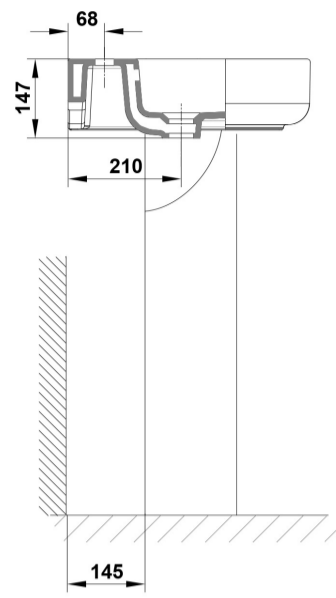

Grifería no incluida. Compatible con pedestal y semipedestal Emma Square y Smart.

PVP: 101,5 €

REF. 40040

COLORES / ACABADOS

01
Blanco

ARTÍCULOS

Ref.	Producto/Conjunto	Medidas	€/u
40040	Lavabo con rebosadero y juego de fijación	55 x 45 cm	101,5 €
Opciones			
27430	Pedestal		88,5 €
27432	Semipedestal con juego de fijación		79,0 €
25430	Pedestal		67,5 €
25432	Semipedestal con juego de fijación		66,5 €

COMPLEMENTOS

SUGERENCIAS

INFORMACIÓN DE PRODUCTO

Características

Lavabo de 55 x 45 cm. con rebosadero y juego de fijación. / 16 Kg./ 24 unidades palet. Posibilidad de instalación con pedestal, semipedestal o mural. Compatible con pedestal y semipedestal Emma Square y Smart.

AMBIENTE

DIBUJOS TÉCNICOS

DESCARGAS

2D

-  391.06 KB [↓ Lavabo 55x45 cm. - Técnico \(.AI\)](#)
-  566.28 KB [↓ Lavabo 55x45 cm. - Técnico \(.DWG\)](#)
-  4.04 MB [↓ Lavabo 55x45 cm. - Técnico \(.DXF\)](#)
-  402.6 KB [↓ Lavabo 55x45 cm. - Técnico \(.PDF\)](#)
-  397.52 KB [↓ Lavabo 55x45 cm. - Técnico \(.AI\)](#)
-  573.31 KB [↓ Lavabo 55x45 cm. - Técnico \(.DWG\)](#)
-  4.09 MB [↓ Lavabo 55x45 cm. - Técnico \(.DXF\)](#)
-  415.7 KB [↓ Lavabo 55x45 cm. - Técnico \(.PDF\)](#)
-  399.26 KB [↓ Lavabo 55x45 cm. - Técnico \(.AI\)](#)
-  573.64 KB [↓ Lavabo 55x45 cm. - Técnico \(.DWG\)](#)
-  4.08 MB [↓ Lavabo 55x45 cm. - Técnico \(.DXF\)](#)
-  416.58 KB [↓ Lavabo 55x45 cm. - Técnico \(.PDF\)](#)
-  399.28 KB [↓ Lavabo 55x45 cm. - Técnico \(.AI\)](#)
-  576.39 KB [↓ Lavabo 55x45 cm. - Técnico \(.DWG\)](#)
-  4.11 MB [↓ Lavabo 55x45 cm. - Técnico \(.DXF\)](#)
-  416.5 KB [↓ Lavabo 55x45 cm. - Técnico \(.PDF\)](#)
-  371.98 KB [↓ Lavabo 55x45 cm. - Técnico \(.AI\)](#)
-  533.95 KB [↓ Lavabo 55x45 cm. - Técnico \(.DWG\)](#)
-  3.82 MB [↓ Lavabo 55x45 cm. - Técnico \(.DXF\)](#)
-  389.63 KB [↓ Lavabo 55x45 cm. - Técnico \(.PDF\)](#)