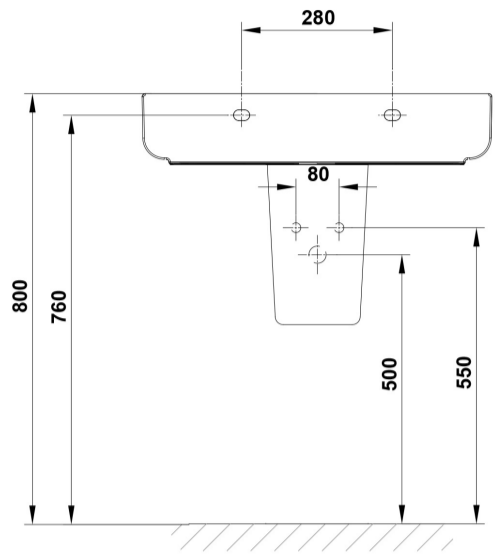

COMPLEMENTOS

SUGERENCIAS

INFORMACIÓN DE PRODUCTO

Características

Lavabo de 55 x 45 cm. con rebosadero y juego de fijación. / 16 Kg./ 24 unidades palet. Posibilidad de instalación con pedestal, semipedestal o mural. Compatible con pedestal y semipedestal Emma Square y Smart.

AMBIENTE

DIBUJOS TÉCNICOS

DESCARGAS

2D

-  391.06 KB [↓ Lavabo 55x45 cm. - Técnico \(.AI\)](#)
-  566.28 KB [↓ Lavabo 55x45 cm. - Técnico \(.DWG\)](#)
-  4.04 MB [↓ Lavabo 55x45 cm. - Técnico \(.DXF\)](#)
-  402.6 KB [↓ Lavabo 55x45 cm. - Técnico \(.PDF\)](#)
-  397.52 KB [↓ Lavabo 55x45 cm. - Técnico \(.AI\)](#)
-  573.31 KB [↓ Lavabo 55x45 cm. - Técnico \(.DWG\)](#)
-  4.09 MB [↓ Lavabo 55x45 cm. - Técnico \(.DXF\)](#)
-  415.7 KB [↓ Lavabo 55x45 cm. - Técnico \(.PDF\)](#)
-  399.26 KB [↓ Lavabo 55x45 cm. - Técnico \(.AI\)](#)
-  573.64 KB [↓ Lavabo 55x45 cm. - Técnico \(.DWG\)](#)
-  4.08 MB [↓ Lavabo 55x45 cm. - Técnico \(.DXF\)](#)
-  416.58 KB [↓ Lavabo 55x45 cm. - Técnico \(.PDF\)](#)
-  399.28 KB [↓ Lavabo 55x45 cm. - Técnico \(.AI\)](#)
-  576.39 KB [↓ Lavabo 55x45 cm. - Técnico \(.DWG\)](#)
-  4.11 MB [↓ Lavabo 55x45 cm. - Técnico \(.DXF\)](#)
-  416.5 KB [↓ Lavabo 55x45 cm. - Técnico \(.PDF\)](#)
-  371.98 KB [↓ Lavabo 55x45 cm. - Técnico \(.AI\)](#)
-  533.95 KB [↓ Lavabo 55x45 cm. - Técnico \(.DWG\)](#)
-  3.82 MB [↓ Lavabo 55x45 cm. - Técnico \(.DXF\)](#)
-  389.63 KB [↓ Lavabo 55x45 cm. - Técnico \(.PDF\)](#)