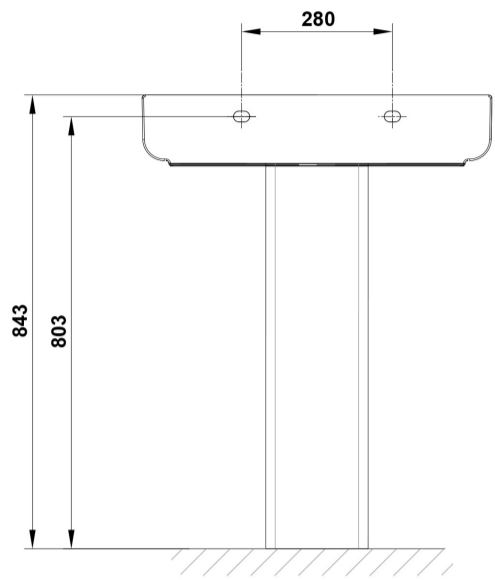

Grifería no incluida. Compatible con pedestal y semipedestal Emma Square y Smart.

PVP: 101,5 €

REF. 40040

COLORES / ACABADOS

01
Blanco

ARTÍCULOS

Ref.	Producto/Conjunto	Medidas	€/u
40040	Lavabo con rebosadero y juego de fijación	55 x 45 cm	101,5 €
Opciones			
27430	Pedestal		88,5 €
27432	Semipedestal con juego de fijación		79,0 €
25430	Pedestal		67,5 €
25432	Semipedestal con juego de fijación		66,5 €

COMPLEMENTOS

SUGERENCIAS

INFORMACIÓN DE PRODUCTO

Características

Lavabo de 55 x 45 cm. con rebosadero y juego de fijación. / 16 Kg./ 24 unidades palet. Posibilidad de instalación con pedestal, semipedestal o mural. Compatible con pedestal y semipedestal Emma Square y Smart.

AMBIENTE

DIBUJOS TÉCNICOS

DESCARGAS

2D

-  391.06 KB [↓ Lavabo 55x45 cm. - Técnico \(.AI\)](#)
-  566.28 KB [↓ Lavabo 55x45 cm. - Técnico \(.DWG\)](#)
-  4.04 MB [↓ Lavabo 55x45 cm. - Técnico \(.DXF\)](#)
-  402.6 KB [↓ Lavabo 55x45 cm. - Técnico \(.PDF\)](#)
-  397.52 KB [↓ Lavabo 55x45 cm. - Técnico \(.AI\)](#)
-  573.31 KB [↓ Lavabo 55x45 cm. - Técnico \(.DWG\)](#)
-  4.09 MB [↓ Lavabo 55x45 cm. - Técnico \(.DXF\)](#)
-  415.7 KB [↓ Lavabo 55x45 cm. - Técnico \(.PDF\)](#)
-  399.26 KB [↓ Lavabo 55x45 cm. - Técnico \(.AI\)](#)
-  573.64 KB [↓ Lavabo 55x45 cm. - Técnico \(.DWG\)](#)
-  4.08 MB [↓ Lavabo 55x45 cm. - Técnico \(.DXF\)](#)
-  416.58 KB [↓ Lavabo 55x45 cm. - Técnico \(.PDF\)](#)
-  399.28 KB [↓ Lavabo 55x45 cm. - Técnico \(.AI\)](#)
-  576.39 KB [↓ Lavabo 55x45 cm. - Técnico \(.DWG\)](#)
-  4.11 MB [↓ Lavabo 55x45 cm. - Técnico \(.DXF\)](#)
-  416.5 KB [↓ Lavabo 55x45 cm. - Técnico \(.PDF\)](#)
-  371.98 KB [↓ Lavabo 55x45 cm. - Técnico \(.AI\)](#)
-  533.95 KB [↓ Lavabo 55x45 cm. - Técnico \(.DWG\)](#)
-  3.82 MB [↓ Lavabo 55x45 cm. - Técnico \(.DXF\)](#)
-  389.63 KB [↓ Lavabo 55x45 cm. - Técnico \(.PDF\)](#)