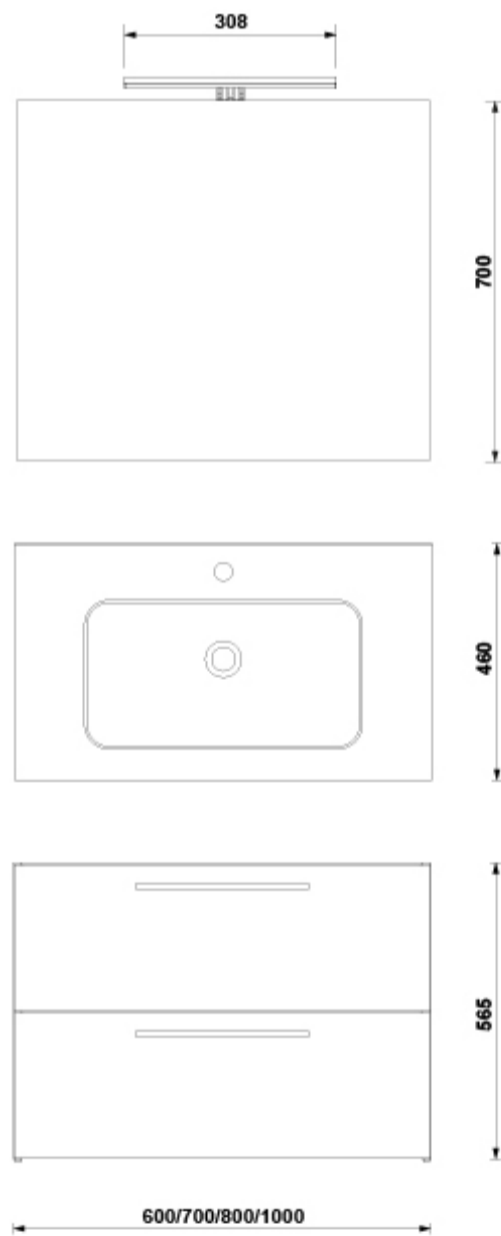

PVP: 463,0 €

REF. 7916385

COLORES / ACABADOS

01	84	85	17
Blanco brillo	Antrac ita	Nogal brillo	Gris

COMPLEMENTOS

ARTÍCULOS

Ref.	Producto/Conjunto	Medidas	€/u
7916385	Pack Mueble + Lavabo + Espejo Only + Luminaria Jade	80 x 46 x 56,5 cm	463,0 €
Opciones			
7916301	Pack Mueble + Lavabo + Espejo Only + Luminaria Jade	80 x 46 x 56,5 cm	463,0 €
7916384	Pack Mueble + Lavabo + Espejo Only + Luminaria Jade	80 x 46 x 56,5 cm	463,0 €
7916317	Pack Mueble + Lavabo + Espejo Only + Luminaria Jade	80 x 46 x 56,5 cm	463,0 €

SUGERENCIAS

INFORMACIÓN DE PRODUCTO

Características

Mueble Handy 80x46 cm acabado nogal. 2 cajones. Soft Close. Extracción total. Guías Hettich. Lavabo, Espejo Only y Luminaria Jade 30 LED 8W.

Garantía

Los productos Gala están garantizados ante cualquier defecto de fabricación, desde la fecha de adquisición del producto, siempre y cuando la instalación haya sido efectuada de acuerdo con las instrucciones de instalación de Gala y, aplicando la normativa en vigor para instalaciones eléctricas y de saneamiento, por personal autorizado. El periodo de garantía es de 3 años.

DIBUJOS TÉCNICOS

DESCARGAS

2D

-  357.78 KB  Pack Handy 2C 80 cm. - Técnico (.AI)
-  25.08 KB  Pack Handy 2C 80 cm. - Técnico (.DWG)
-  174.84 KB  Pack Handy 2C 80 cm. - Técnico (.DXF)
-  350.79 KB  Pack Handy 2C 80 cm. - Técnico (.PDF)