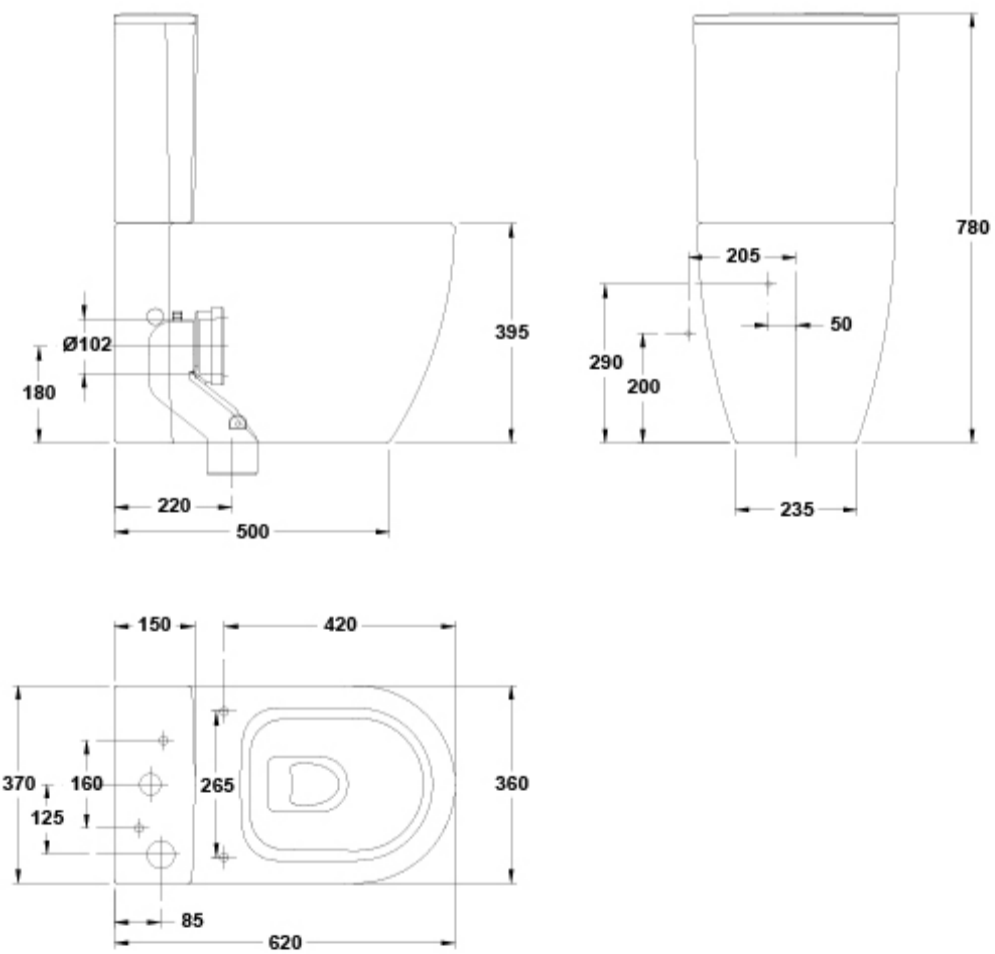

PVP: 278,0 €

PVP Conjunto: 683,0 €

REF. 09160

COLORES / ACABADOS

01
Blanco

ARTÍCULOS

Ref.	Producto/Conjunto	Medidas	€/u
	Inodoro para tanque bajo BTW		
09160	Inodoro para tanque bajo BTW con salida dual y juego de anclaje	62 x 36 cm	278,0 €
09540	Tanque bajo con tapa y mecanismo de doble pulsador 4,5/3 litros		258,5 €
51696	Asiento con caída amortiguada Slim envolvente		146,5 €
			PVP Conjunto 683,0 €
Componentes/Instalación			
50463	Codo curvo para inodoro salida vertical. Recomendada instalación con varilla. Varilla no incluida.		27,2 €

SUGERENCIAS

INFORMACIÓN DE PRODUCTO

Características

Inodoro BTW de 62x36 cm con salida dual y juego de anclaje. / 29,5 kg / 20 unidades palet.
Para instalación con salida vertical es necesario codo. Para instalación con salida horizontal no es necesario codo.

AMBIENTE

DIBUJOS TÉCNICOS

DESCARGAS

2D

-  143.8 KB [↓ Inodoro BTW compact 62x36 cm. - Técnico \(.AI\)](#)
-  131.85 KB [↓ Inodoro BTW compact 62x36 cm. - Técnico \(.DWG\)](#)
-  835.85 KB [↓ Inodoro BTW compact 62x36 cm. - Técnico \(.DXF\)](#)
-  145.2 KB [↓ Inodoro BTW compact 62x36 cm. - Técnico \(.PDF\)](#)