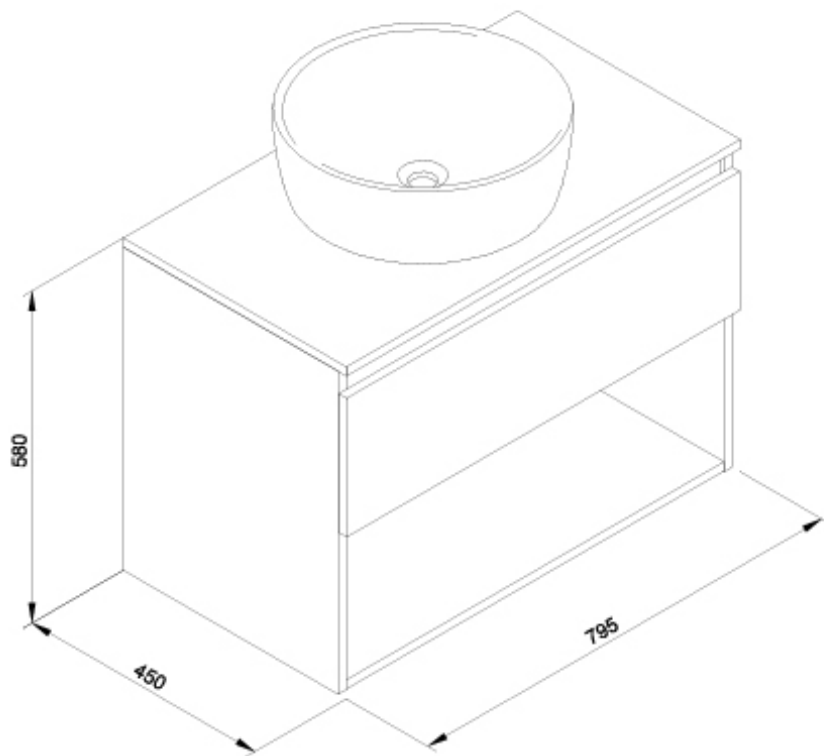

SUGERENCIAS

AMBIENTE

DIBUJOS TÉCNICOS

DESCARGAS

2D

-  60.45 KB [Conjunto Daily 1C-1H 80 cm + Lavabo Urban Negro - Técnico \(.AI\)](#)
-  36.62 KB [Conjunto Daily 1C-1H 80 cm + Lavabo Urban Negro - Técnico \(.DWG\)](#)
-  263.33 KB [Conjunto Daily 1C-1H 80 cm + Lavabo Urban Negro - Técnico \(.DXF\)](#)
-  29.72 KB [Conjunto Daily 1C-1H 80 cm + Lavabo Urban Negro - Técnico \(.PDF\)](#)