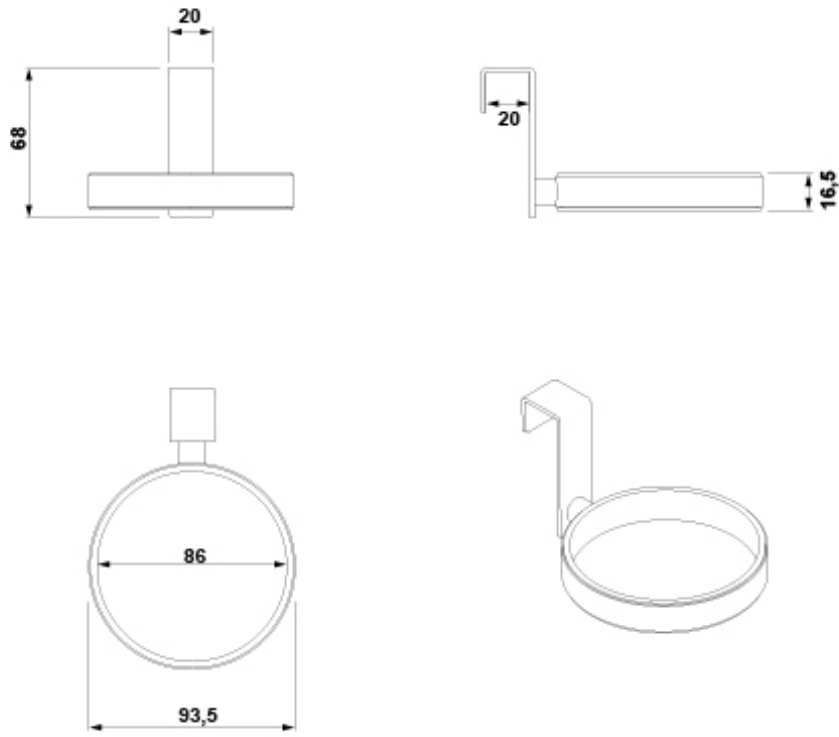

DESCARGAS

2D

- 69.4 KB [Soporte secador - Técnico (.AI)](#)
- 26.17 KB [Soporte secador - Técnico (.DWG)](#)
- 177.02 KB [Soporte secador - Técnico (.DXF)](#)
- 69.78 KB [Soporte secador - Técnico (.PDF)](#)