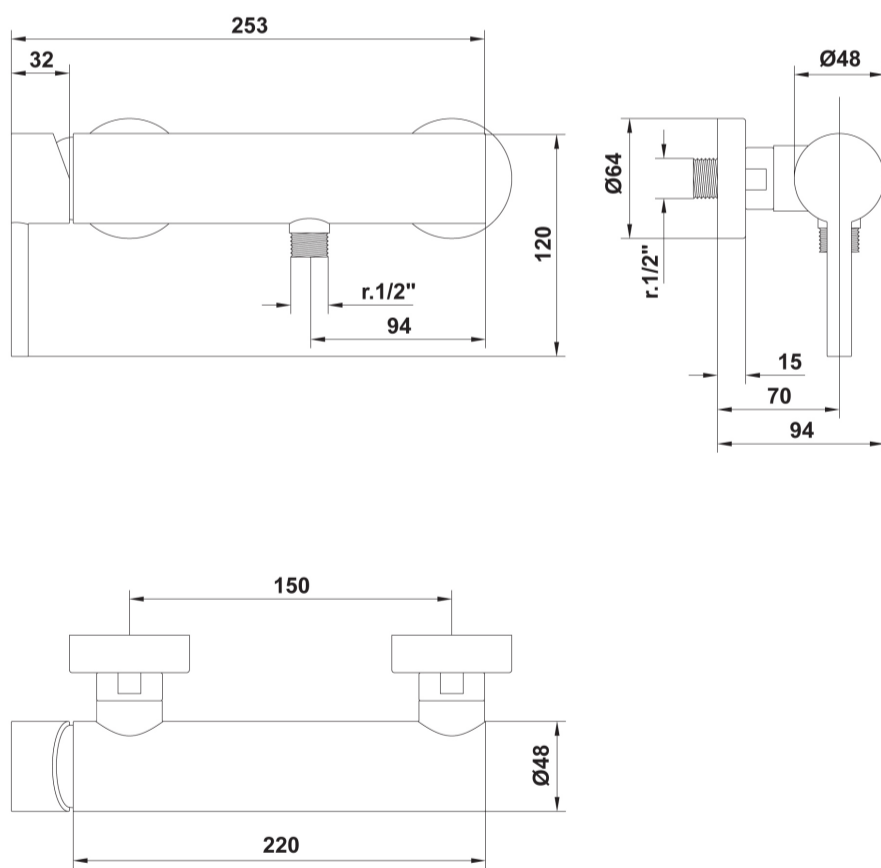

DIBUJOS TÉCNICOS

DESCARGAS