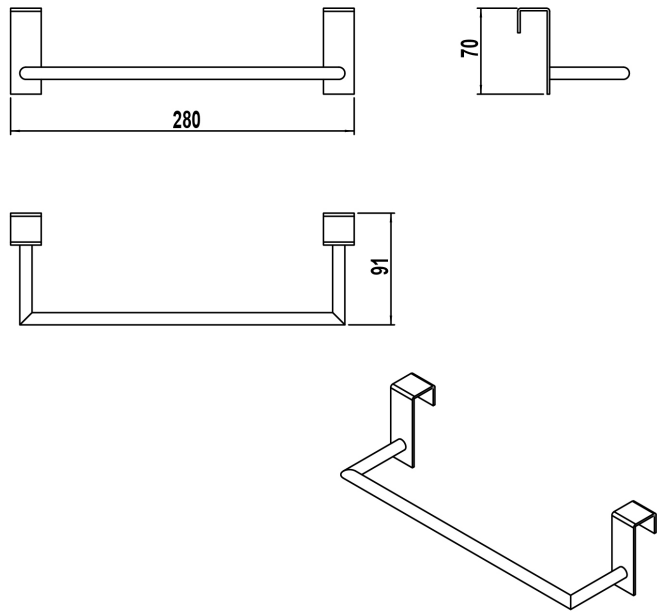

Instalación

Sistema adhesivo. Ver manual de instalación

Certificaciones

La calidad en Gala es una constante para garantizar las características técnicas, estéticas y las prestaciones de nuestros productos. Ver certificados de calidad del producto.

Mantenimiento

La limpieza se realizará preferentemente con detergente líquido y un cepillo o esponja. No rasar con cuchillas o estropajos de acero.

DIBUJOS TÉCNICOS

DESCARGAS

2D

-  75.09 KB [Toallero colgante 28 cm - Técnico \(.AI\)](#)
-  20.46 KB [Toallero colgante 28 cm - Técnico \(.DWG\)](#)
-  126.27 KB [Toallero colgante 28 cm - Técnico \(.DXF\)](#)
-  76.04 KB [Toallero colgante 28 cm - Técnico \(.PDF\)](#)