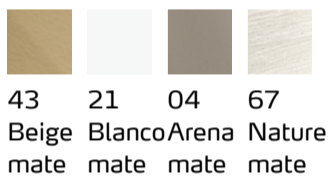

FESSURA 2C

Pack Fessura 2C 60 cm.

REF: 7922743

Pack compuesto de mueble, lavabo, espejo y luminaria. Diseño sencillo de líneas rectas, con tiradores cromados. 2 amplios cajones, color beige mate

Grifería no incluida.

PVP: 560,0 €

REF. 7922743

COLORES / ACABADOS

COMPLEMENTOS

ARTÍCULOS

Ref.	Producto/Conjunto	Medidas	€/u
7922743	Pack Mueble + Lavabo + Espejo Only + Luminaria Jade	60 x 46 x 56,5 cm	560,0 €
Opciones			
7922721	Pack Mueble + Lavabo + Espejo Only + Luminaria Jade	60 x 46 x 56,5 cm	560,0 €
7922704	Pack Mueble + Lavabo + Espejo Only + Luminaria Jade	60 x 46 x 56,5 cm	560,0 €
7922767	Pack Mueble + Lavabo + Espejo Only + Luminaria Jade	60 x 46 x 56,5 cm	560,0 €