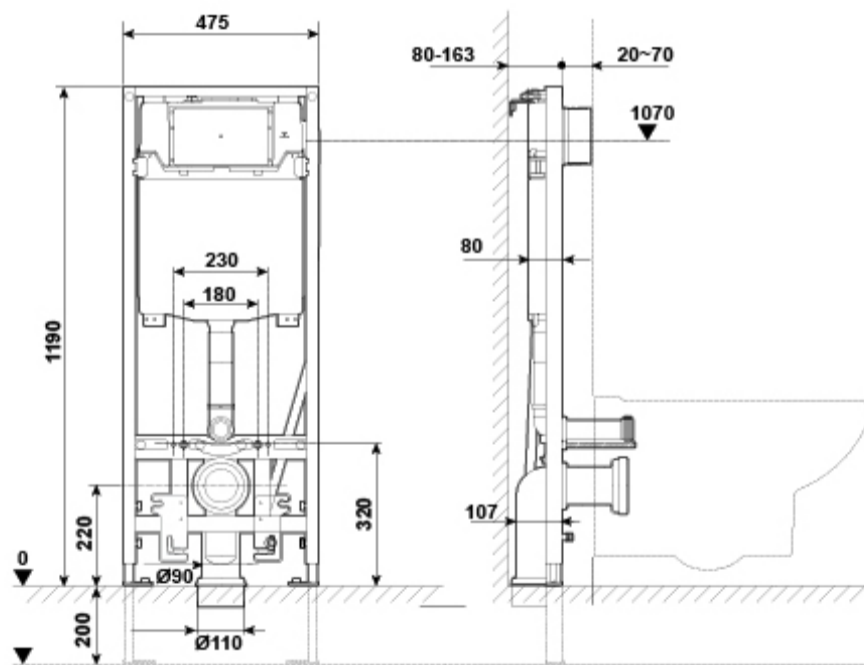

**ELIA**

**WC Full Frame Gala Innova**

**REF: 55484**

Sistema de instalación para inodoro suspendido Gala Innova. Incluye flexo de alimentación y tubo corrugado para Shower Toilets.

Descarga 6/3 litros, 4,5/3 litros y 4/2 litros.  
Profundidad mínima instalación 107/125 mm (DN90/DN100).

**PVP: 368,0 €**

**REF. 55484**

**COLORES / ACABADOS**

00 Sin color

**SUGERENCIAS**

**ARTÍCULOS**

Ref.	Producto/Conjunto	Medidas €/u
<b>55484</b>	WC Full Frame Gala Innova. Sistema de instalación para inodoro suspendido Gala Innova. Incluye flexo de alimentación y tubo corrugado para Shower Toilets. Descarga 6/3 litros, 4,5/3 litros y 4/2 litros.	<b>368,0 €</b>
<b>Componentes/Instalación</b>		
<b>5056101</b>	Pulsador Doble descarga Eon8 Blanco	<b>45,8 €</b>
<b>5056169</b>	Pulsador Doble descarga Eon8 Cromo brillo	<b>53,0 €</b>
<b>5056170</b>	Pulsador Doble descarga Eon8 Cromo mate	<b>53,0 €</b>

**INFORMACIÓN DE PRODUCTO**

**Características**

WC Full Frame Gala Innova. Sistema de instalación para inodoro suspendido Gala Innova. Incluye flexo de alimentación y tubo corrugado para Shower Toilets. Descarga 6/3 litros, 4,5/3 litros y 4/2 litros. Profundidad mínima instalación 107/125 mm (DN90/DN100). Sólo compatible con pulsadores Eon.

**AMBIENTE**

DIBUJOS TÉCNICOS

---