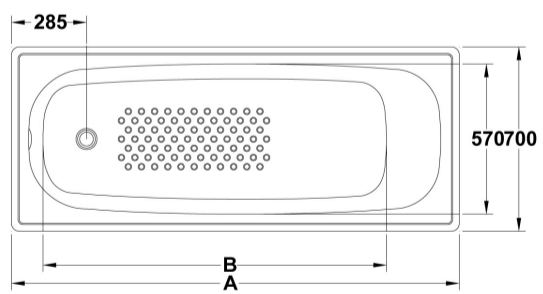

ARTÍCULOS

Ref.	Producto/Conjunto	Medidas	€/u
63010	Bañera de acero esmaltado.	140 x 70 x 38,5 cm	205,0 €
Accesorios			
68005	Desagüe automático cromado		60,5 €
68023	Juego pies autoadhesivos		42,0 €

INFORMACIÓN DE PRODUCTO

Características

Gala de 140x70x38,5 cm con fondo antideslizante de aportación. Desagüe de 52 mm (No incluido) / 21 kg / 24 unidades palet. Capacidad 160 l.

Información de utilidad

Nuestra experiencia con el acero nos ha permitido mejorar los procesos de fabricación y responder así a las exigencias del cliente ofreciendo productos de acero vitrificado 2,5 mm. Las bañeras Gala cumplen con la exigente norma europea UNE-EN 141516: 2006 lo que garantiza una elevada dureza (entre 6 y 7 en la escala de Mohs). Esto previene el producto de posibles arañazos con los objetos habituales del cuarto de baño. También garantiza una elevada resistencia a agentes químicos como ácidos y/o colorantes. Además de resistencia a los cambios de temperatura, e inalterable a los efectos de la luz y del paso del tiempo. Otro aspecto importante a destacar es el color utilizado. Al ser la misma variedad cromática que los demás elementos cerámicos del catálogo permite conseguir mayor homogeneidad de tono en las diversas combinaciones de productos.

SUGERENCIAS

DIBUJOS TÉCNICOS

Ref.	A	B	Vol.
B70E	1700	1300	≈170
B60E	1600	1200	≈160
B50E	1500	1100	≈150
B40E	1400	1000	≈130
B30E	1300	900	≈120
B20E	1200	800	≈110
B15E	1105	700	≈80

* 70 litres displacement on average.

DESCARGAS

2D

-  1.08 MB  Bañera de acero 140x70x38,5 cm. - Técnico (.AI)
-  117.94 KB  Bañera de acero 140x70x38,5 cm. - Técnico (.DWG)
-  952.23 KB  Bañera de acero 140x70x38,5 cm. - Técnico (.DXF)
-  303.13 KB  Bañera de acero 140x70x38,5 cm. - Técnico (.PDF)