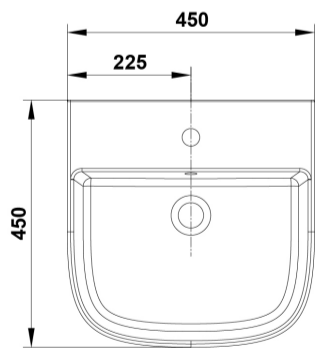

REF. 40085

COLORES / ACABADOS

01
Blanco

ARTÍCULOS

Ref.	Producto/Conjunto	Medidas	€/u
40085	Lavabo con rebosadero	45 x 45 cm	100,0 €

INFORMACIÓN DE PRODUCTO

Características

Lavabo de 45 x 45 cm. con rebosadero. / 13 Kg./ 24 unidades palet. Instalación sobre-encimera.

COMPLEMENTOS

SUGERENCIAS

AMBIENTE

DIBUJOS TÉCNICOS

DESCARGAS

2D

-  351.82 KB [↓ Lavamanos 45x45 cm. - Técnico \(.AI\)](#)
-  505.17 KB [↓ Lavamanos 45x45 cm. - Técnico \(.DWG\)](#)
-  3.66 MB [↓ Lavamanos 45x45 cm. - Técnico \(.DXF\)](#)
-  359.88 KB [↓ Lavamanos 45x45 cm. - Técnico \(.PDF\)](#)