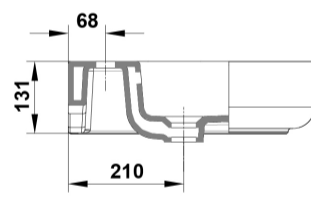

COMPLEMENTOS

SUGERENCIAS

AMBIENTE

DIBUJOS TÉCNICOS

DESCARGAS

2D

-  351.82 KB [↓ Lavamanos 45x45 cm. - Técnico \(.AI\)](#)
-  505.17 KB [↓ Lavamanos 45x45 cm. - Técnico \(.DWG\)](#)
-  3.66 MB [↓ Lavamanos 45x45 cm. - Técnico \(.DXF\)](#)
-  359.88 KB [↓ Lavamanos 45x45 cm. - Técnico \(.PDF\)](#)