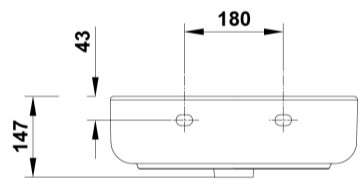

COMPLEMENTOS

SUGERENCIAS

AMBIENTE

DIBUJOS TÉCNICOS

DESCARGAS

2D

-  351.82 KB [↓ Lavamanos 45x45 cm. - Técnico \(.AI\)](#)
-  505.17 KB [↓ Lavamanos 45x45 cm. - Técnico \(.DWG\)](#)
-  3.66 MB [↓ Lavamanos 45x45 cm. - Técnico \(.DXF\)](#)
-  359.88 KB [↓ Lavamanos 45x45 cm. - Técnico \(.PDF\)](#)