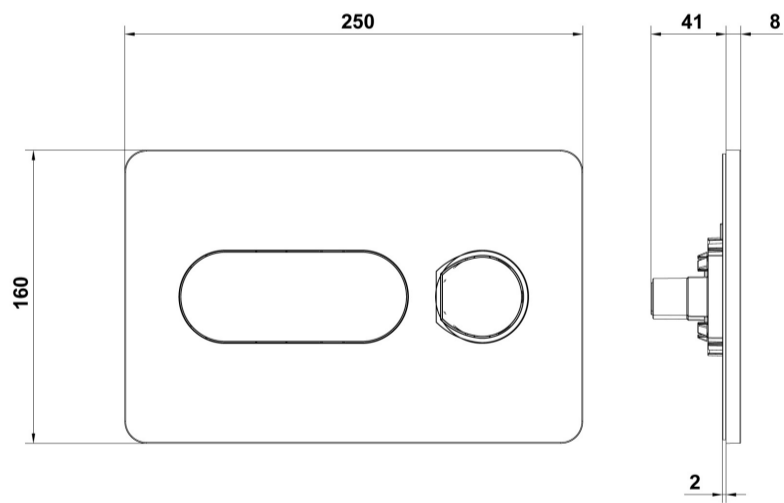

ARTÍCULOS

Ref.	Producto/Conjunto	Medidas €/u
5056170	Pulsador Doble descarga Eon8 Cromo mate	53,0 €
Componentes/Instalación		
55483	WC Full Frame Eon. Sistema de instalación para inodoro suspendido en pared ligera. Descarga 6/3 litros, 4,5/3 litros y 4/2 litros.	244,0 €
55480	WC Full Frame Eon Compact. Sistema de instalación para inodoro suspendido en pared ligera. Descarga 6/3 litros, 4,5/3 litros y 4/2 litros.	265,0 €
55485	WC Full Frame Eon Freestanding. Sistema de instalación para inodoro suspendido autoportante. Descarga 6/3 litros, 4,5/3 litros y 4/2 litros.	305,0 €
55484	WC Full Frame Gala Innova. Sistema de instalación para inodoro suspendido Gala Innova. Incluye flexo de alimentación y tubo corrugado para Shower Toilets. Descarga 6/3 litros, 4,5/3 litros y 4/2 litros.	368,0 €
55481	WC Half Frame Eon Compact. Sistema de instalación para inodoro suspendido en pared de obra. Descarga 6/3 litros, 4,5/3 litros y 4/2 litros.	211,0 €
55482	WC Tank Eon Compact. Sistema de instalación para inodoro no suspendido en pared de obra y pared ligera. Descarga 6/3 litros, 4,5/3 litros y 4/2 litros.	141,0 €

INFORMACIÓN DE PRODUCTO

Características

Pulsador Doble descarga Eon8 Cromo mate (Gris lacado).
Pulsadores Eon8 sólo compatibles con soportes Eon.

AMBIENTE

DIBUJOS TÉCNICOS

DESCARGAS

2D

-  112.07 KB  Pulsador doble descarga - Técnico (.AI)
-  213.96 KB  Pulsador doble descarga - Técnico (.DWG)
-  1.7 MB  Pulsador doble descarga - Técnico (.DXF)
-  122.88 KB  Pulsador doble descarga - Técnico (.PDF)