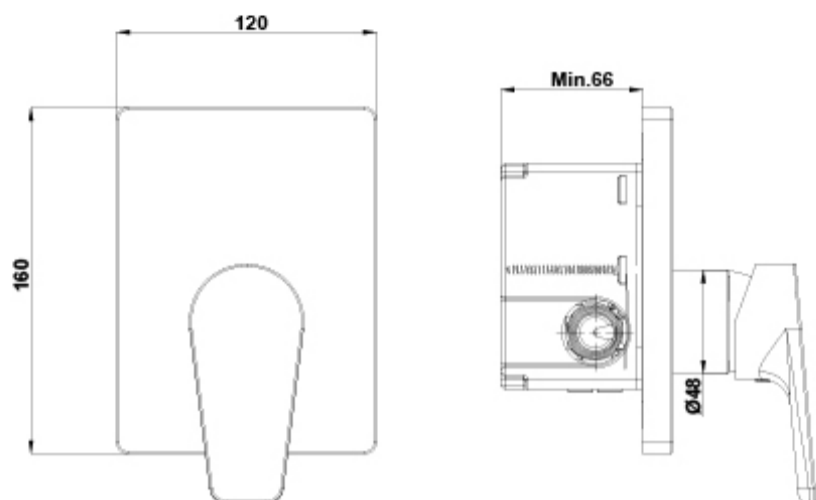

SUGERENCIAS

DIBUJOS TÉCNICOS

DESCARGAS

2D

-  171.59 KB [↓](#) Monomando empotrado para ducha - Técnico (.AI)
-  166.24 KB [↓](#) Monomando empotrado para ducha - Técnico (.DWG)
-  977.66 KB [↓](#) Monomando empotrado para ducha - Técnico (.DXF)
-  171.95 KB [↓](#) Monomando empotrado para ducha - Técnico (.PDF)