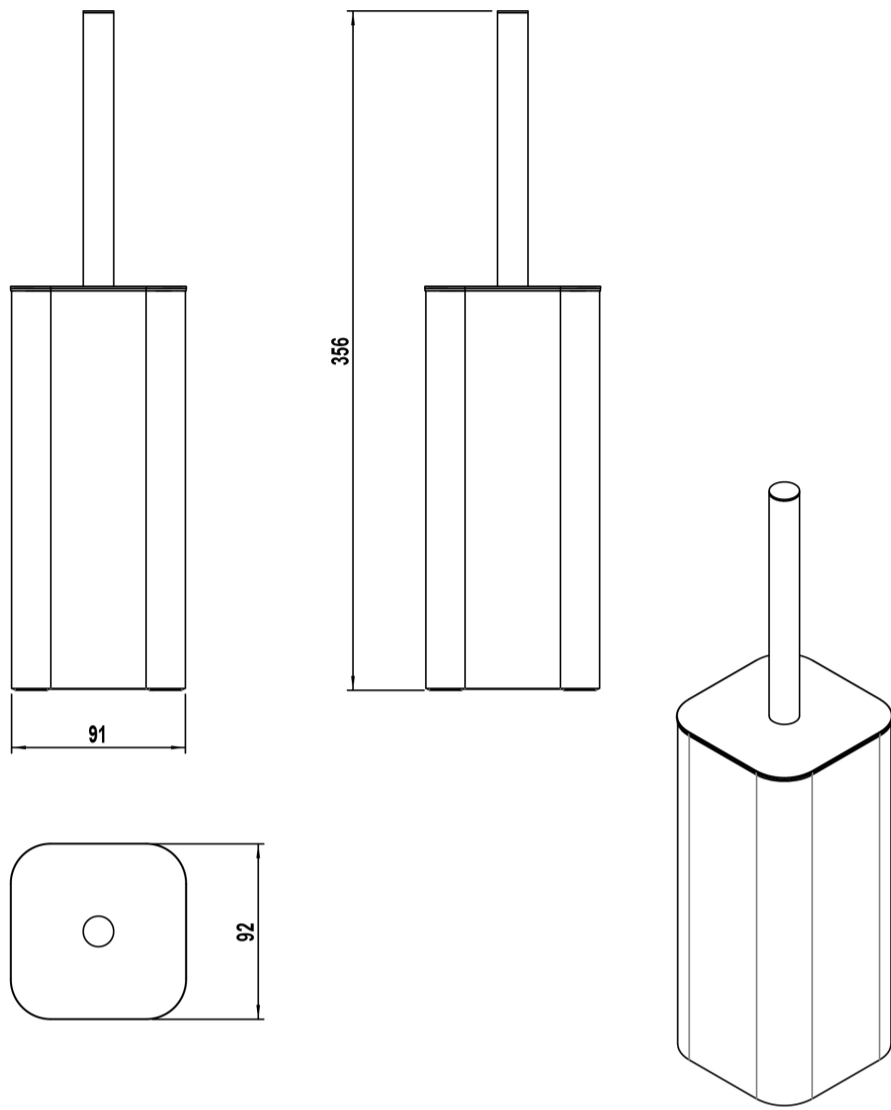

DESCARGAS

2D

- 90.09 KB [Escobillero suelo cromo - Técnico (.AI)](#)
- 31.63 KB [Escobillero suelo cromo - Técnico (.DWG)](#)
- 206.05 KB [Escobillero suelo cromo - Técnico (.DXF)](#)
- 91.06 KB [Escobillero suelo cromo - Técnico (.PDF)](#)