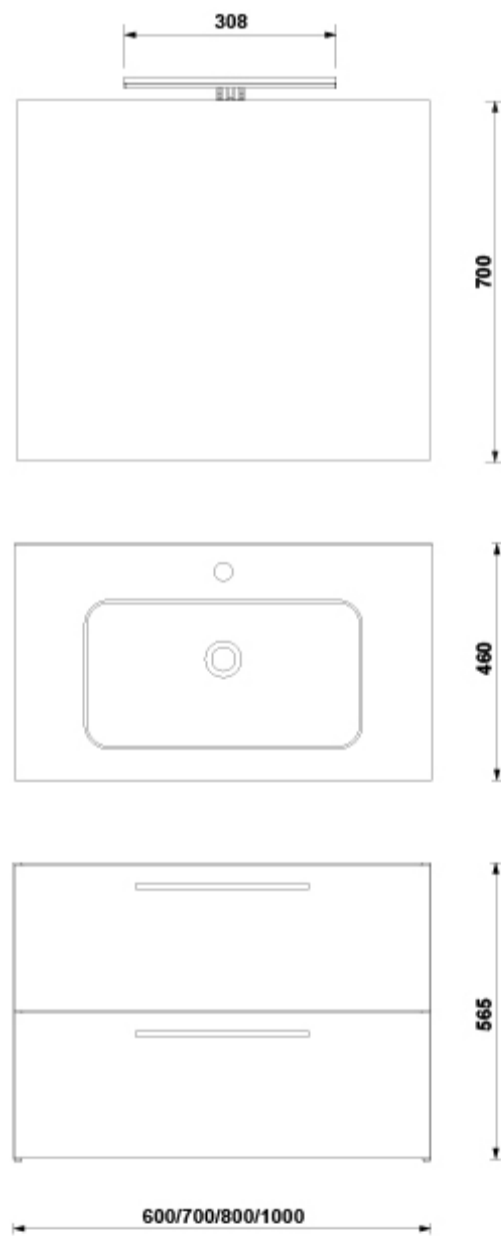

PVP: 414,0 €

REF. 7916185

COLORES / ACABADOS

01	84	85	17	
Blanco	Antrac	Nogal	Gris	
brillo	ita			
	brillo			

ARTÍCULOS

Ref.	Producto/Conjunto	Medidas	€/u
<u>7916185</u>	Pack Mueble + Lavabo + Espejo Only + Luminaria Jade	60 x 46 x 56,5 cm	414,0 €
Opciones			
<u>7916101</u>	Pack Mueble + Lavabo + Espejo Only + Luminaria Jade	60 x 46 x 56,5 cm	414,0 €
<u>7916184</u>	Pack Mueble + Lavabo + Espejo Only + Luminaria Jade	60 x 46 x 56,5 cm	414,0 €
<u>7916117</u>	Pack Mueble + Lavabo + Espejo Only + Luminaria Jade	60 x 46 x 56,5 cm	414,0 €

INFORMACIÓN DE PRODUCTO

Características

Mueble Handy 60x46 cm acabado nogal. 2 cajones. Soft Close. Extracción total. Guías Hettich. Lavabo, Espejo Only y Luminaria Jade 30 LED 8W.

Garantía

Los productos Gala están garantizados ante cualquier defecto de fabricación, desde la fecha de adquisición del producto, siempre y cuando la instalación haya sido efectuada de acuerdo con las instrucciones de instalación de Gala y, aplicando la normativa en vigor para instalaciones eléctricas y de saneamiento, por personal autorizado. El periodo de garantía es de 3 años.

SUGERENCIAS

AMBIENTE

DIBUJOS TÉCNICOS

DESCARGAS

2D

-  357.78 KB  Pack Handy 2C 60 cm. - Técnico (.AI)
-  25.08 KB  Pack Handy 2C 60 cm. - Técnico (.DWG)
-  174.84 KB  Pack Handy 2C 60 cm. - Técnico (.DXF)
-  350.79 KB  Pack Handy 2C 60 cm. - Técnico (.PDF)