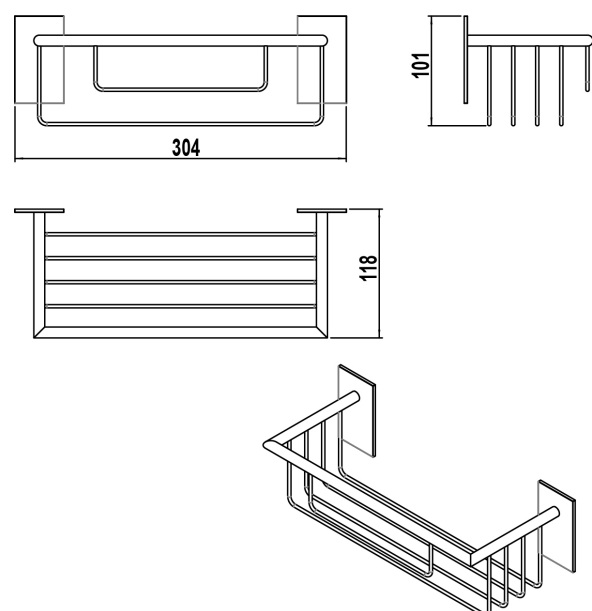

DESCARGAS

2D

- 102.94 KB [Contenedor de ducha 30x11x10cm - Técnico (.AI)](#)
- 37.62 KB [Contenedor de ducha 30x11x10cm - Técnico (.DWG)](#)
- 235.08 KB [Contenedor de ducha 30x11x10cm - Técnico (.DXF)](#)
- 103.91 KB [Contenedor de ducha 30x11x10cm - Técnico (.PDF)](#)