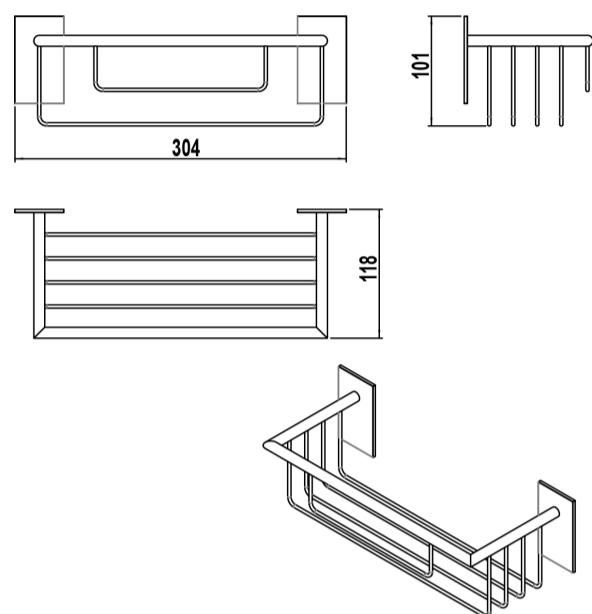

DESCARGAS

2D

- 102.94 KB [Contenedor de ducha 30x11x10cm - Técnico (.AI)](#)
- 37.62 KB [Contenedor de ducha 30x11x10cm - Técnico (.DWG)](#)
- 235.08 KB [Contenedor de ducha 30x11x10cm - Técnico (.DXF)](#)
- 103.91 KB [Contenedor de ducha 30x11x10cm - Técnico (.PDF)](#)