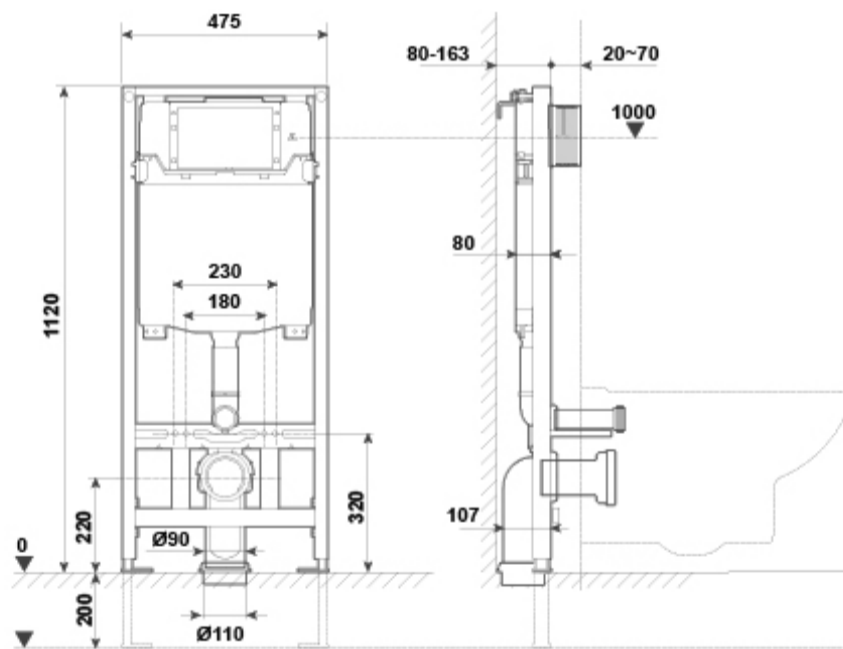

EOS

WC Full Frame Eon

REF: 55483

Sistema de instalación para inodoro suspendido en pared ligera.
Descarga 6/3 litros, 4,5/3 litros y 4/2 litros.
Profundidad mínima instalación 108/125 mm (DN90/DN100).

PVP: 244,0 €

REF. 55483

COLORES / ACABADOS

00 Sin color

ARTÍCULOS

Ref.	Producto/Conjunto	Medidas €/u
55483	WC Full Frame Eon. Sistema de instalación para inodoro suspendido en pared ligera. Descarga 6/3 litros, 4,5/3 litros y 4/2 litros.	244,0 €
Componentes/Instalación		
5056101	Pulsador Doble descarga Eon8 Blanco	45,8 €
5056169	Pulsador Doble descarga Eon8 Cromo brillo	53,0 €
5056170	Pulsador Doble descarga Eon8 Cromo mate	53,0 €

SUGERENCIAS

INFORMACIÓN DE PRODUCTO

Características

WC Full Frame Eon. Sistema de instalación para inodoro suspendido en pared ligera.
Descarga 6/3 litros, 4,5/3 litros y 4/2 litros.
Profundidad mínima instalación 108/125 mm (DN90/DN100).
Sólo compatible con pulsadores Eon.

AMBIENTE

DIBUJOS TÉCNICOS

DESCARGAS

2D

-  1.61 MB [↓ WC Full Frame Eon - Técnico \(.AI\)](#)
-  336.7 KB [↓ WC Full Frame Eon - Técnico \(.DWG\)](#)
-  1.82 MB [↓ WC Full Frame Eon - Técnico \(.DXF\)](#)
-  147.07 KB [↓ WC Full Frame Eon - Técnico \(.PDF\)](#)