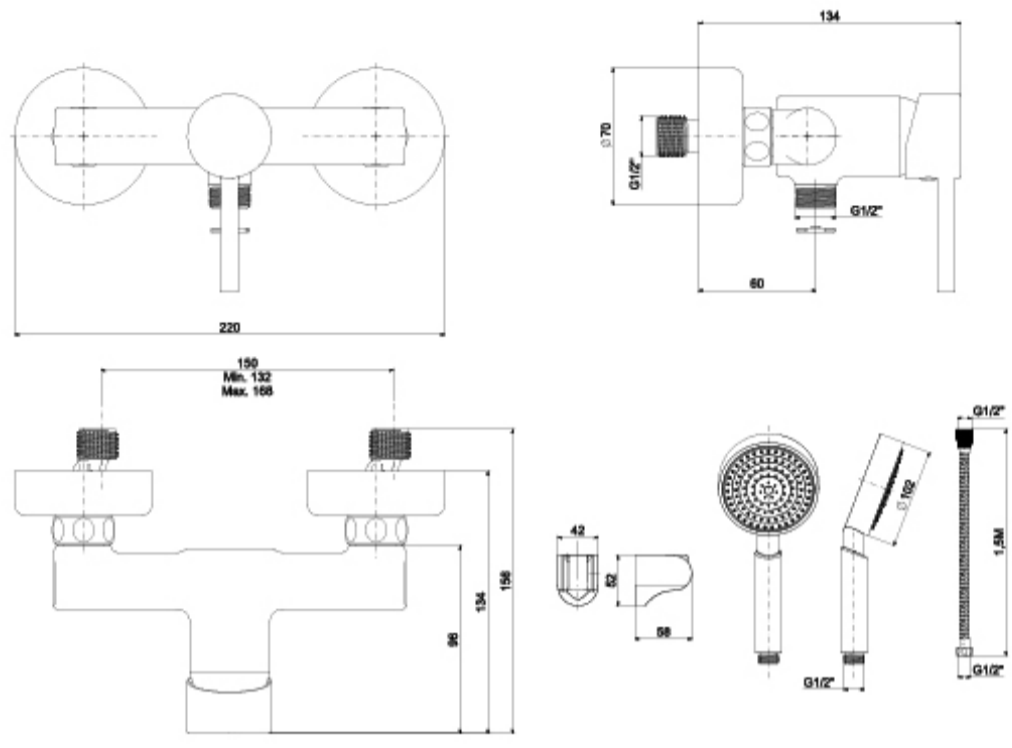

DESCARGAS

2D

- 666.07 KB [↓](#) Monomando para ducha con equipo de ducha - Técnico (.AI)
- 2.41 MB [↓](#) Monomando para ducha con equipo de ducha - Técnico (.DWG)
- 19.03 MB [↓](#) Monomando para ducha con equipo de ducha - Técnico (.DXF)
- 667.69 KB [↓](#) Monomando para ducha con equipo de ducha - Técnico (.PDF)