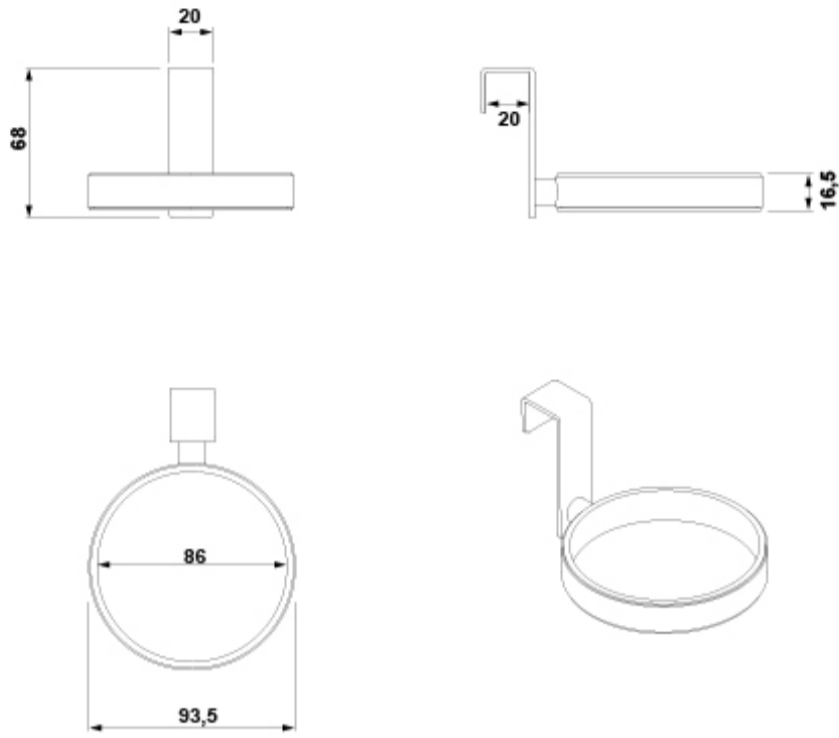

DESCARGAS

2D

- 69.4 KB [Soporte secador - Técnico (.AI)](#)
- 26.17 KB [Soporte secador - Técnico (.DWG)](#)
- 177.02 KB [Soporte secador - Técnico (.DXF)](#)
- 69.78 KB [Soporte secador - Técnico (.PDF)](#)