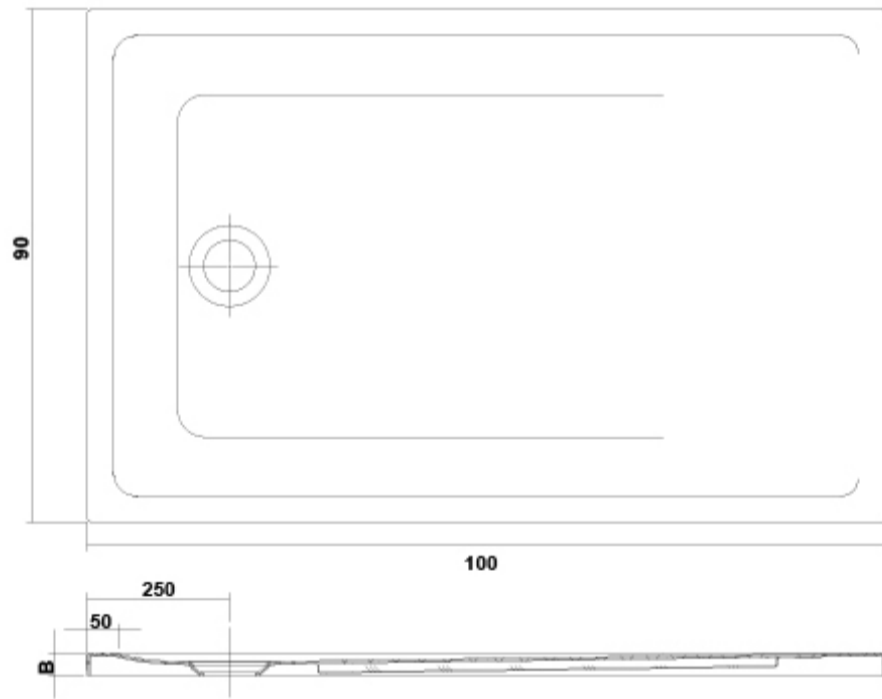

AMBIENTE

DIBUJOS TÉCNICOS

DESCARGAS

2D

-  380.51 KB  [Plato de Ducha rectangular 100x90 - Técnico \(.AI\)](#)
-  78.1 KB  [Plato de Ducha rectangular 100x90 - Técnico \(.DWG\)](#)
-  486.47 KB  [Plato de Ducha rectangular 100x90 - Técnico \(.DXF\)](#)
-  80.62 KB  [Plato de Ducha rectangular 100x90 - Técnico \(.PDF\)](#)