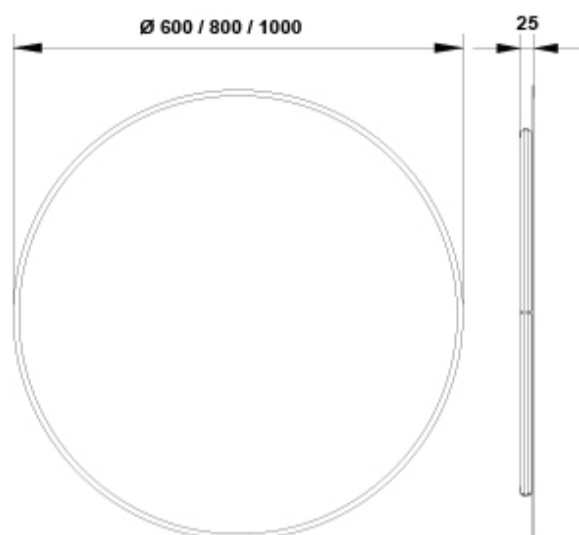

IRON

Espejo Ø 80 cm.

REF: 3850301

Espejo redondo con posibilidad de borde decorativo. 12 W.

PVP: 260,0 €

REF. 3850301

COLORES / ACABADOS

02

01

52

Negro BlancoOro

ARTÍCULOS

Ref.	Producto/Conjunto	Medidas	€/u
3850301	Espejo	80 cm	260,0 €

SUGERENCIAS

INFORMACIÓN DE PRODUCTO

Características

Espejo Iron Ø 80 cm. Con borde decorativo blanco.
Iluminación Led integrada. Temperatura de color 4000°K.
Cristal 4 mm. Profundidad 3 mm.

Garantía

Los productos Gala estan garantizados ante cualquier defecto de fabricación, desde la fecha de adquisición del producto, siempre y cuando la instalación haya sido efectuada de acuerdo con las instrucciones de instalación de Gala y, aplicando la normativa en vigor para instalaciones eléctricas y de saneamiento, por personal autorizado. El periodo de garantía es de 3 años.

DESCARGAS

2D

-  1.18 MB  [Espejo Ø 80 cm. - Técnico \(.AI\)](#)
-  26.26 KB  [Espejo Ø 80 cm. - Técnico \(.DWG\)](#)
-  195.05 KB  [Espejo Ø 80 cm. - Técnico \(.DXF\)](#)
-  377.15 KB  [Espejo Ø 80 cm. - Técnico \(.PDF\)](#)