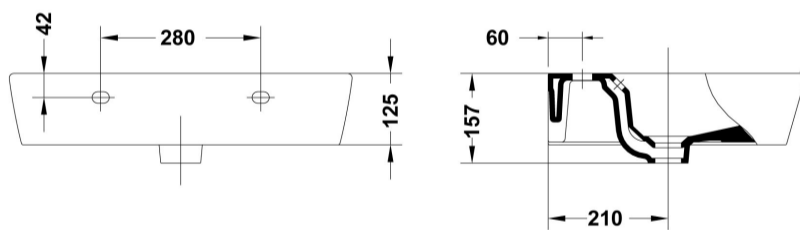

INFORMACIÓN DE PRODUCTO

Características

Lavabo de 60 x 45 cm. con juego de fijación. / 18 kg. / 32 unidades palet. Posibilidad de instalación con pedestal, semipedestal, mural o sobre-encimera. Combinable con muebles Emma.

COMPLEMENTOS

SUGERENCIAS

AMBIENTE

DIBUJOS TÉCNICOS

DESCARGAS

2D

-  87.1 KB  Lavabo 60x45 cm. - Técnico (.AI)
-  68.82 KB  Lavabo 60x45 cm. - Técnico (.DWG)
-  475.74 KB  Lavabo 60x45 cm. - Técnico (.DXF)
-  97.51 KB  Lavabo 60x45 cm. - Técnico (.PDF)

3D

-  553.99 KB  Lavabo 60x45 cm. - 3D (.DWG)

bimobject

-  ArchiCAD 
-  Revit 