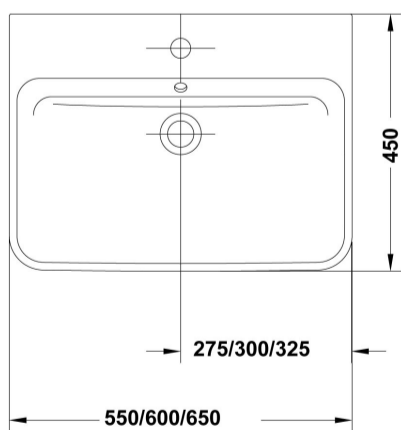

INFORMACIÓN DE PRODUCTO

Características

Lavabo de 60 x 45 cm. con juego de fijación. / 18 kg. / 32 unidades palet. Posibilidad de instalación con pedestal, semipedestal, mural o sobre-encimera. Combinable con muebles Emma.

COMPLEMENTOS

SUGERENCIAS

AMBIENTE

DIBUJOS TÉCNICOS

DESCARGAS

2D

-  87.1 KB  Lavabo 60x45 cm. - Técnico (.AI)
-  68.82 KB  Lavabo 60x45 cm. - Técnico (.DWG)
-  475.74 KB  Lavabo 60x45 cm. - Técnico (.DXF)
-  97.51 KB  Lavabo 60x45 cm. - Técnico (.PDF)

3D

-  553.99 KB  Lavabo 60x45 cm. - 3D (.DWG)

bimobject

-  ArchiCAD 
-  Revit 